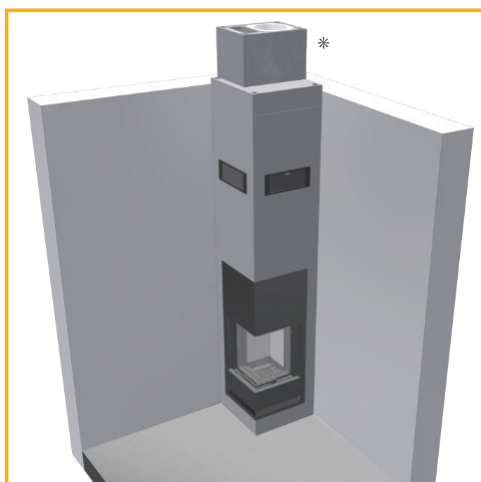

Technické údaje

Technické údaje KINGFIRE		KANTO SC s INflame!	KANTO SC
Krbový modul - betónová šachta	Š x H	550 x 550 mm	550 x 550 mm
	V	2.860 mm	2.860 mm
	V	2.960 mm	2.960 mm
Minimálny výkon		4,3 kW	-
Menovitý výkon		5,8 kW	5,8 kW
Účinnosť pri minimálnom výkone		85 %	-
Účinnosť pri menovitom výkone		83 %	82 %
Energetická efektívnosť		A+	A+
Hmotnosť krbu bez šachty		110 kg	110 kg
Kompletná hmotnosť - modul+krb		ca.800 kg	ca.800 kg
Komínový systém		ABS 18/TL	ABS 18/TL
Rozmery komína ABSOLUT		360 x 500 mm	360 x 500 mm
Hrúbka povrchovej (omietky) na krbovom module		0 - 18 mm	0 - 18 mm

Vyobrazenie 1

- A Odstup od horľavých častí stavby 0 mm
- B Nehorľavá podlaha (ochrana pred iskrami, uhlíkmi) 500 mm
- C Oblasť tepelného žiarenia KANTO SC - k horľavým materiálom - oblasť do 800 mm
- D Horľavé steny s hrúbkou až do 500 mm
- E Horľavé steny/ predmety

Flexibilné možnosti usporiadania

Rohové riešenie ponúka skvelý výhľad na útulnú hru plameňov a rôzne možnosti inštalácie v obývacej izbe.

Pohodlné plánovanie pre vyššie poschodia (*)

Vonkajšie rozmery priestorovo úsporného komínového telesa ABSOLUT 18 TL v horných poschodiach sú len 36 x 50 cm (D x Š) a je možné ho umiestniť do rôznych polôh na module kachlí.

Týmto spôsobom možno komín optimálne prispôsobiť a naplánovať pre steny v hornom poschodí.