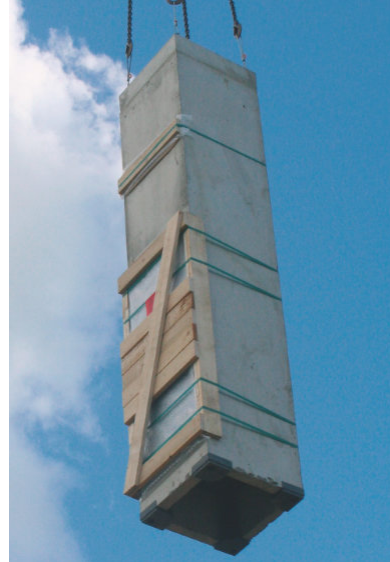

Optimálne Systémové riešenie

Z krbu a komína

Získate optimálne kombinované riešenie kachlí a komína - v jednom. Jednoducho Schiedel.

Dokonale predmontovaný celý systém krbu sa vo fáze hrubej výstavby žeriavom osadí na určené miesto v dome a pevne sa ukotví, v strope.

Nezávislý na vnútornom vzduchu

Nové a takmer úplne tesné budovy vyžadujú krby, ktoré sú nezávislé od vzduchu v miestnosti a odoberajú spaľovací vzduch zvonku

domu. Odvod spalín je realizovaný napojením na komín Schiedel ABSOLUT, o prívod vzduchu na spaľovanie sa stará tepelneizolovaná šachta, ktorá je súčasťou komína.

Týmto spôsobom je zaručená bezpečná prevádzka krbu pod komínom - KINGFIRE - súčasne so systémom riadeného vetrania s rekuperáciou. Už zohriaty vzduch v miestnosti sa nepoužíva ako spaľovací vzduch a zostáva v miestnosti príjemne teplý!