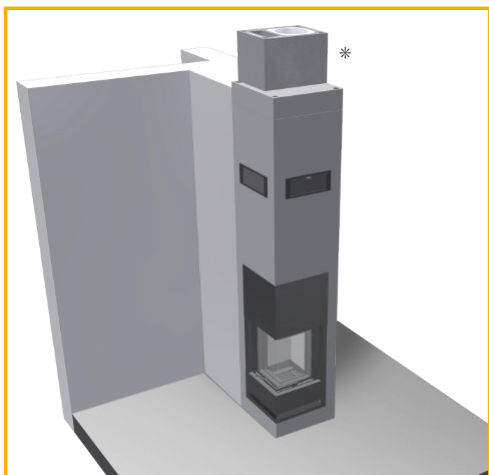

Technické údaje

Technické údaje KINGFIRE		KANTO SC s INflame!	KANTO SC
Krbový modul - betónová šachta	Š x H	550 x 550 mm	550 x 550 mm
	V	2.860 mm	2.860 mm
	V	2.960 mm	2.960 mm
Minimálny výkon		4,3 kW	-
Menovitý výkon		5,8 kW	5,8 kW
Účinnosť pri minimálnom výkone		85 %	-
Účinnosť pri menovitom výkone		83 %	82 %
Energetická efektívnosť		A+	A+
Hmotnosť krbu bez šachty		110 kg	110 kg
Kompletná hmotnosť - modul+krb		ca.800 kg	ca.800 kg
Komínový systém		ABS 18/TL	ABS 18/TL
Rozmery komína ABSOLUT		360 x 500 mm	360 x 500 mm
Hrúbka povrchovej (omietky) na krbovom module		0 - 18 mm	0 - 18 mm

Vyobrazenie 1

- A Odstup od horľavých častí stavby 0 mm
- B Nehorľavá podlaha (ochrana pred iskrami, uhlíkmi) 500 mm
- C Oblasť tepelného žiarenia KANTO SC - k horľavým materiálom - oblasť do 800 mm
- D Horľavé steny s hrúbkou až do 500 mm
- E Horľavé steny/ predmety

Flexibilné možnosti usporiadania

Rohové riešenie ponúka skvelý výhľad na útulnú hru plameňov a rôzne možnosti inštalácie v obývacej izbe.

Pohodlné plánovanie pre vyššie poschodia (*)

Vonkajšie rozmery priestorovo úsporného komínového telesa ABSOLUT 18 TL v horných poschodiach sú len 36 x 50 cm (D x Š) a je možné ho umiestniť do rôznych polôh na module kachlí.

Týmto spôsobom možno komín optimálne prispôsobiť a naplánovať pre steny v hornom poschodí.