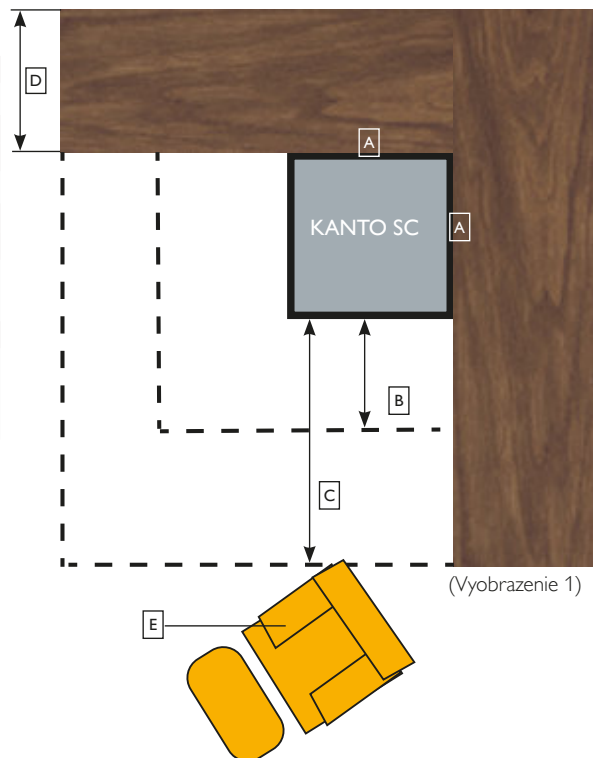

Variet **PLANO**, pre priestorovo nenáročné riešenia bez dizajnových prvkov vyčnievajúcich do miestnosti.

Variet **PODIO**, kde spotrebič zaberie viac miesta a vyčnievajúca časť slúži ako dizajnové vyjadrenie - napríklad ako spojovací prvok v obývacej a jedálenskej časti.

KOMÍNOVÝ SYSTÉM ABSOLUT 18 TL

KRBOVÝ MODUL KINGFIRE

Technické údaje

Technické údaje KINGFIRE		KANTO SC s INflame!	KANTO SC
Krbový modul - betónová šachta	Š x H	550 x 550 mm	550 x 550 mm
	V	2.860 mm	2.860 mm
	V	2.960 mm	2.960 mm
Minimálny výkon		4,3 kW	-
Menovitý výkon		5,8 kW	5,8 kW
Účinnosť pri minimálnom výkone		85 %	-
Účinnosť pri menovitom výkone		83 %	82 %
Energetická efektívnosť		A+	A+
Hmotnosť krbu bez šachty		110 kg	110 kg
Kompletná hmotnosť - modul+krb		ca.800 kg	ca.800 kg
Komínový systém		ABS 18/TL	ABS 18/TL
Rozmery komína ABSOLUT		360 x 500 mm	360 x 500 mm
Hrúbka povrchovej (omietky) na krbovom module		0 - 18 mm	0 - 18 mm

Vyobrazenie 1

- A Odstup od horľavých častí stavby 0 mm
- B Nehorľavá podlaha (ochrana pred iskrami, uhlíkmi) 500 mm
- C Oblasť tepelného žiarenia KANTO SC - k horľavým materiálom - oblasť do 800 mm
- D Horľavé steny s hrúbkou až do 500 mm
- E Horľavé steny/ predmety

Flexibilné možnosti usporiadania

Rohové riešenie ponúka skvelý výhľad na útulnú hru plameňov a rôzne možnosti inštalácie v obývacej izbe.

Pohodlné plánovanie pre vyššie poschodia (*)

Vonkajšie rozmery priestorovo úsporného komínového telesa ABSOLUT 18 TL v horných poschodiach sú len 36 x 50 cm (D x Š) a je možné ho umiestniť do rôznych polôh na module kachlí.