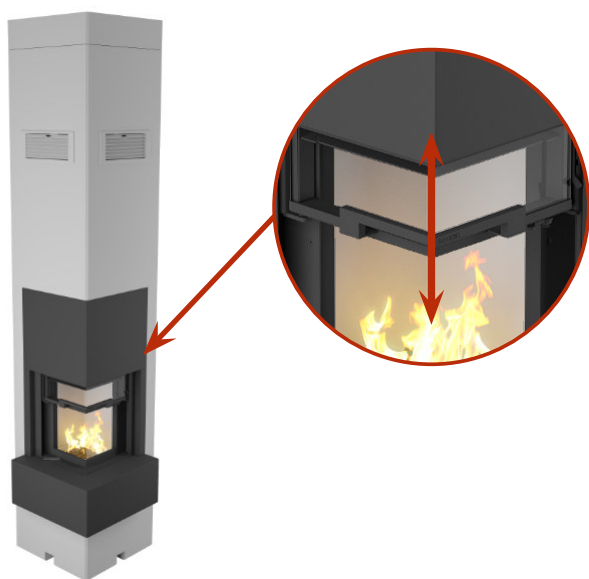

Vďaka funkcii Easy Lift sa dajú dvierka z telesa kachlí vybrať s malou námahou a takmer bezhlučne. Dvierka sú samouzatváracie a majú funkciu nárazníka, ktorá optimálne tlmí zvuky pri ich zatváraní.

Ďalšou dômyselnou funkciou je integrovaný otočný mechanizmus, ktorý uľahčuje čistenie vnútornej strany skla.

Vysoká technická zručnosť dokázala skonštruovať posuvný mechanizmus tak, že je možné zaručiť absolútne vzduchotesné tesnenie. Preto bol KINGFIRE KANTO SC testovaný aj na prevádzku nezávisle od okolitého vzduchu. Je tým absolútne vhodný do stavieb s raideným vetraním s rekuperáciou.