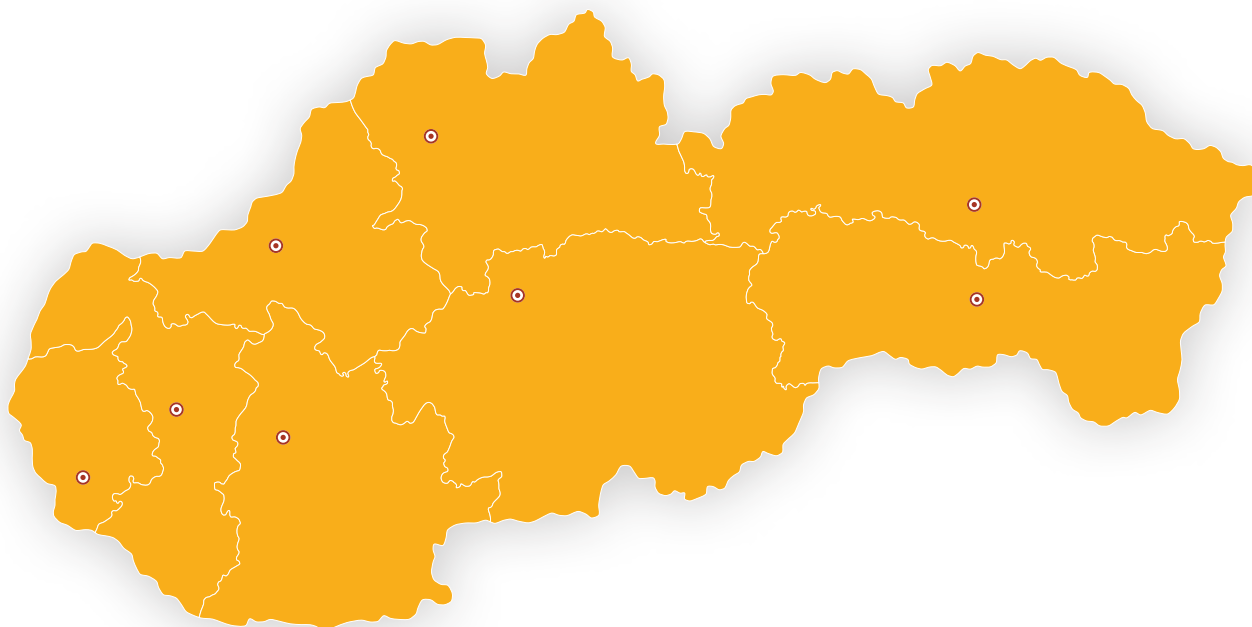

Schiedel Slovensko s.r.o. Zamarovská 177 911 05 Zamarovce	telefón	032 / 7460 011
	fax	032 / 7460 015
	web	www.schiedel.sk
	e-mail	info.sk@schiedel.com
	Pracovná doba	pondelok - štvrtok: 7,00 - 16,00
		piatok: 7,00 - 13,30

Regionálni odborní poradcovia

BA	Ing. Dušan Jankovský	0905 726 942	dusan.jankovsky@schiedel.com
TT	Svetozár Danko	0908 700 468	svetozar.danko@schiedel.com
NR	Bc. Tomáš Liška	0905 334 964	tomas.liska@schiedel.com
TN	Radoslav Plško	0905 726 940	radoslav.plsko@schiedel.com
ZA	Jaroslav Záh	0907 896 378	jaroslav.zan@schiedel.com
BB	Peter Škraban	0905 660 452	peterskraban@schiedel.com
KE	Lukáš Kalina	0905 901 361	lukas.kalina@schiedel.com
PO	Slavomír Špak	0905 726 941	slavomir.spak@schiedel.com

Odborní poradcovia - špecialisti pre nerezové systémy

BA, TT, NR	Ing. Lukáš Masár	0907 974 044	lukas.masar@schiedel.com
TN, ZA, BB	Ing. Ján Jančí	0915 739 933	jan.janci@schiedel.com
PO	Slavomír Špak	0905 726 941	slavomir.spak@schiedel.com
KE	Lukáš Kalina	0905 901 361	lukas.kalina@schiedel.com

Špecialista vykurovacích a vetracích systémov - SR

	Tomáš Gabko	0908 329 946	tomas.gabko@schiedel.com

Technické oddelenie

	Pavol Laško	0918 917 408	pavol.lasso@schiedel.com
	Ing. Maroš Plško	0905 412 491	maros.plsko@schiedel.com