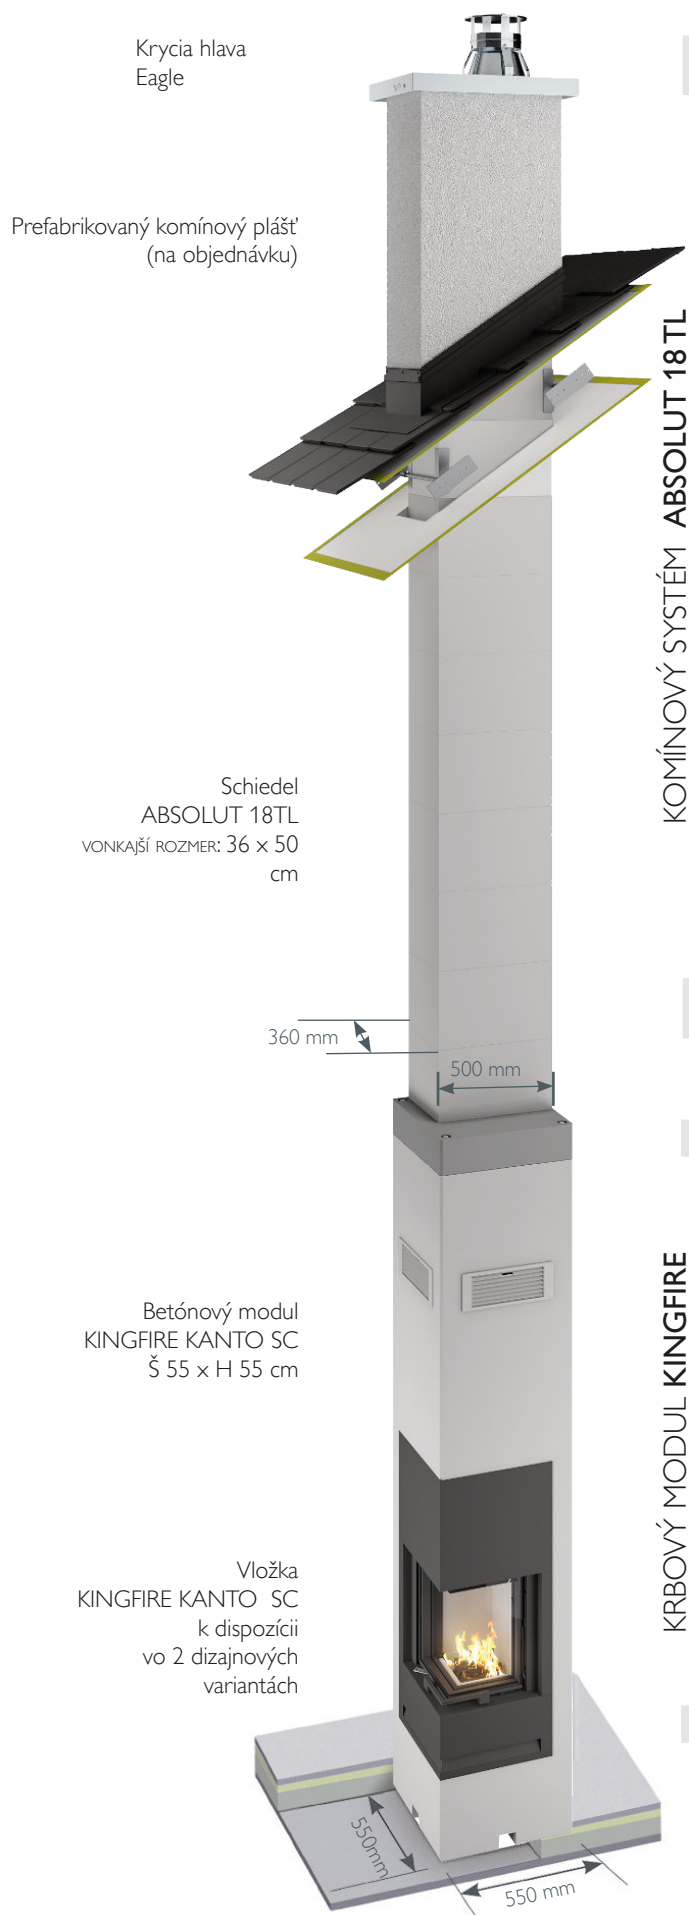

2 dizajnové varianty

KINGFIRE
KANTO SC PLANO

plochý

KINGFIRE
KANTO SC PODIO

vystupujúci

Vďaka dvom voľne voliteľným variantom dizajnu možno Schiedel KINGFIRE KANTO SC dokonale prispôbiť priestoru a okolnostiam.

Variet **PLANO**, pre priestorovo nenáročné riešenia bez dizajnových prvkov vyčnievajúcich do miestnosti.

Variet **PODIO**, kde spotrebič zaberie viac miesta a vyčnievajúca časť slúži ako dizajnové vyjadrenie - napríklad ako spojovací prvok v obývacej a jedálenskej časti.

KOMÍNOVÝ SYSTÉM ABSOLUT 18 TL

KRBOVÝ MODUL KINGFIRE

Technické údaje

Technické údaje KINGFIRE		KANTO SC s INflame!	KANTO SC
Krbový modul - betónová šachta	Š x H	550 x 550 mm	550 x 550 mm
	V	2.860 mm	2.860 mm
	V	2.960 mm	2.960 mm
Minimálny výkon		4,3 kW	-
Menovitý výkon		5,8 kW	5,8 kW
Účinnosť pri minimálnom výkone		85 %	-
Účinnosť pri menovitom výkone		83 %	82 %
Energetická efektívnosť		A+	A+
Hmotnosť krbu bez šachty		110 kg	110 kg
Kompletná hmotnosť - modul+krb		ca.800 kg	ca.800 kg
Komínový systém		ABS 18/TL	ABS 18/TL
Rozmery komína ABSOLUT		360 x 500 mm	360 x 500 mm
Hrúbka povrchovej (omietky) na krbovom module		0 - 18 mm	0 - 18 mm

Flexibilné možnosti usporiadania

Rohové riešenie ponúka skvelý výhľad na útulnú hru plameňov a rôzne možnosti inštalácie v obývacej izbe.

Pohodlné plánovanie pre vyššie poschodia (*)

Vonkajšie rozmery priestorovo úsporného komínového telesa ABSOLUT 18 TL v horných poschodiach sú len 36 x 50 cm (D x Š) a je možné ho umiestniť do rôznych polôh na module kachlí.