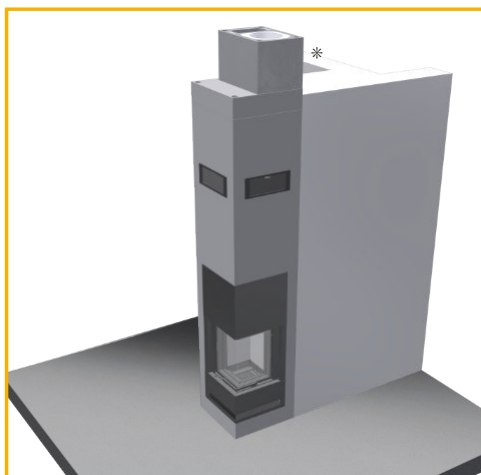

Technické údaje

Technické údaje KINGFIRE		KANTO SC s INflame!	KANTO SC
Krbový modul - betónová šachta	Š x H	550 x 550 mm	550 x 550 mm
	V	2.860 mm	2.860 mm
	V	2.960 mm	2.960 mm
Minimálny výkon		4,3 kW	-
Menovitý výkon		5,8 kW	5,8 kW
Účinnosť pri minimálnom výkone		85 %	-
Účinnosť pri menovitom výkone		83 %	82 %
Energetická efektívnosť		A+	A+
Hmotnosť krbu bez šachty		110 kg	110 kg
Kompletná hmotnosť - modul+krb		ca.800 kg	ca.800 kg
Komínový systém		ABS 18/TL	ABS 18/TL
Rozmery komína ABSOLUT		360 x 500 mm	360 x 500 mm
Hrúbka povrchovej (omietky) na krbovom module		0 - 18 mm	0 - 18 mm

Vyobrazenie 1

- A Odstup od horľavých častí stavby 0 mm
- B Nehorľavá podlaha (ochrana pred iskrami, uhlíkmi) 500 mm
- C Oblasť tepelného žiarenia KANTO SC - k horľavým materiálom - oblasť do 800 mm
- D Horľavé steny s hrúbkou až do 500 mm
- E Horľavé steny/ predmety

Flexibilné možnosti usporiadania

Rohové riešenie ponúka skvelý výhľad na útulnú hru plameňov a rôzne možnosti inštalácie v obývacej izbe.

Pohodlné plánovanie pre vyššie poschodia (*)

Vonkajšie rozmery priestorovo úsporného komínového telesa ABSOLUT 18 TL v horných poschodiach sú len 36 x 50 cm (D x Š) a je možné ho umiestniť do rôznych polôh na module kachlí.

Týmto spôsobom možno komín optimálne prispôsobiť a naplánovať pre steny v hornom poschodí.