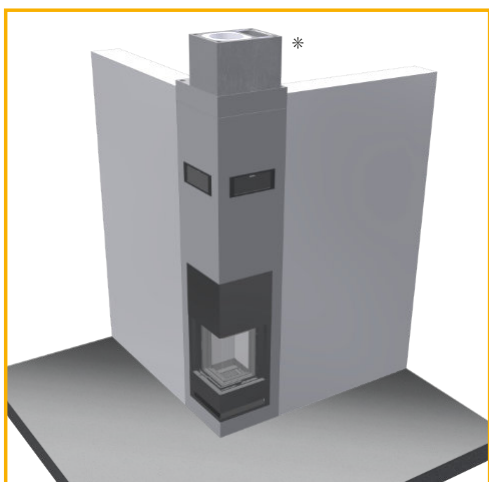

Technické údaje

Technické údaje KINGFIRE		KANTO SC s INflame!	KANTO SC
Krbový modul - betónová šachta	Š x H	550 x 550 mm	550 x 550 mm
	V	2.860 mm	2.860 mm
	V	2.960 mm	2.960 mm
Minimálny výkon		4,3 kW	-
Menovitý výkon		5,8 kW	5,8 kW
Účinnosť pri minimálnom výkone		85 %	-
Účinnosť pri menovitom výkone		83 %	82 %
Energetická efektívnosť		A+	A+
Hmotnosť krbu bez šachty		110 kg	110 kg
Kompletná hmotnosť - modul+krb		ca.800 kg	ca.800 kg
Komínový systém		ABS 18/TL	ABS 18/TL
Rozmery komína ABSOLUT		360 x 500 mm	360 x 500 mm
Hrúbka povrchovej (omietky) na krbovom module		0 - 18 mm	0 - 18 mm

Vyobrazenie 1

- A Odstup od horľavých častí stavby 0 mm
- B Nehorľavá podlaha (ochrana pred iskrami, uhlíkmi) 500 mm
- C Oblasť tepelného žiarenia KANTO SC - k horľavým materiálom - oblasť do 800 mm
- D Horľavé steny s hrúbkou až do 500 mm
- E Horľavé steny/ predmety

Flexibilné možnosti usporiadania

Rohové riešenie ponúka skvelý výhľad na útulnú hru plameňov a rôzne možnosti inštalácie v obývacej izbe.

Pohodlné plánovanie pre vyššie poschodia (*)

Vonkajšie rozmery priestorovo úsporného komínového telesa ABSOLUT 18 TL v horných poschodiach sú len 36 x 50 cm (D x Š) a je možné ho umiestniť do rôznych polôh na module kachlí.

Týmto spôsobom možno komín optimálne prispôsobiť a naplánovať pre steny v hornom poschodí.