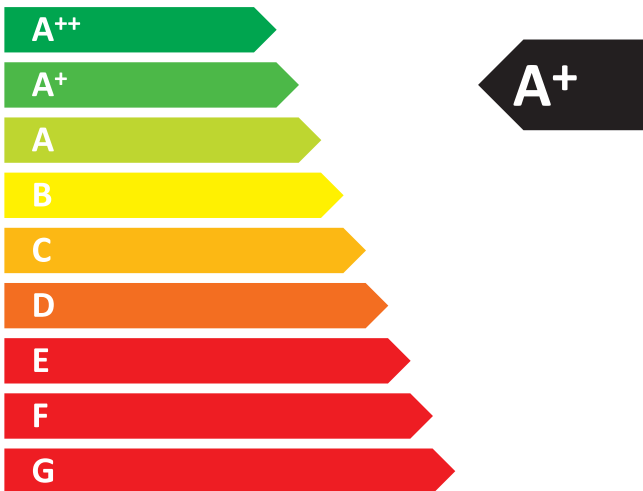

# ENERG

енергия · ενεργεια

## KINGFIRE RONDO S

**7,2**  
kW

ENERGIA · ЕНЕРГИЯ · ΕΝΕΡΓΕΙΑ · ENERGIJA · ENERGY · ENERGIE · ENERGI

2015/1186

4 0 5 1 9 2 1 6 6 5 5 9 1

KFRS11.1.0.DA.0816 Technische Änderungen vorbehalten. Art.-Nr. 940003214