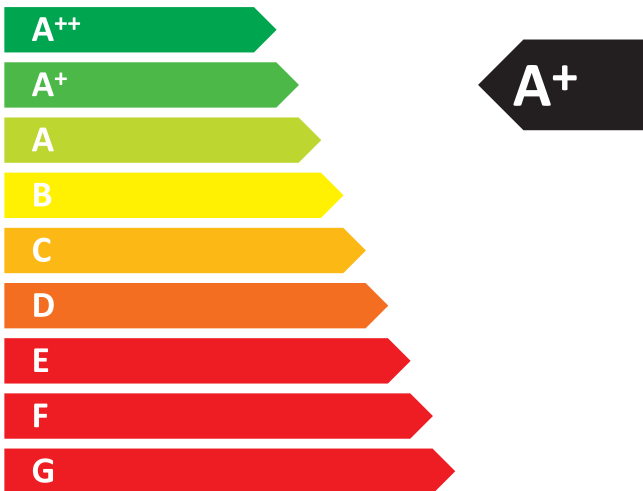

# ENERG

енергия · ενεργεια

## KINGFIRE LINEARE S

**6,9**  
kW

ENERGIA · ЕНЕРГИЯ · ΕΝΕΡΓΕΙΑ · ENERGIJA · ENERGY · ENERGIE · ENERGI

2015/1186

4 0 5 1 9 2 1 6 6 5 5 8 4

KFLS11.1.0.DA.0816 Technische Änderungen vorbehalten. Art.-Nr. 940003213