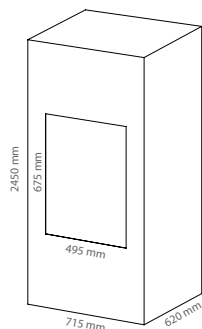

**ISOKERN GARDEN
modelis L**

Kurtuves izmērs
940mm pl. x 720mm aug.
Svars 950 kg
Iepakots uz 2 pal.

**ISOKERN GARDEN
modelis XXL**

Kurtuves izmērs
1180mm pl. x 720mm aug.
Svars 1100 kg
Iepakots uz 2 pal.

Jupiter 470 divpusējs **A**

Jauda: 4-12kw
Kamīna izmērs: 495x675mm
Stikla izmērs: 292x428 mm

Jupiter 550 divpusējs **A**

Jauda: 4-12kw
Kamīna izmērs: 570x750mm
Stikla izmērs: 367x503 mm

Jupiter 550 XL divpusējs **A**

Jauda: 5-14 kw
Kamīna izmērs: 780x615mm
Stikla izmērs: 578x367 mm

Jupiter 470 vienpusējs **A**

Jauda: 3-9kw
Kamīna izmērs: 495x675mm
Stikla izmērs: 292x428 mm

Jupiter 550 vienpusējs **A**

Jauda: 4-10kw
Kamīna izmērs: 570x750mm
Stikla izmērs: 367x503 mm

Jupiter 550 XL vienpusējs **A**

Jauda: 5-11kw
Kamīna izmērs: 780x615mm
Stikla izmērs: 578x367 mm

Cena eur/gb.

pēc pieprasījuma

Cena eur/gb.

pēc pieprasījuma

Cena eur/gb.

pēc pieprasījuma