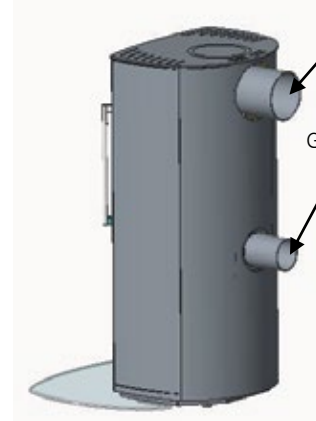

Gaisa pieplūde Dūmu noplūde

Dūmu noplūde

Gaisa pieplūde

Dūmu noplūde

Gaisa pieplūde

Schiedel Mimas ir milzīgs un uzmanību piesaistošs

Schiedel Mimas 150 ir stilīgs kamīns un būs kā interjera dizaina elements Jūsu viesistabā. Kamīnam ir lielas un izliektas stikla durvis, kas labi redzamas no plaša skatu leņķa.

- Plašs skats caur izliekto kurtuves stiklu
- Pašaizverošas durvis, kuras var nofiksēt tīrīšanai vai iekurināšanai
- Var piegādāt ar siltumu akumulējošiem akmeņiem (svars 45kg, uzstāda kamīna augšpusē)
- Iespaidīgs un izturīgs
- Viegli lietojams gaisa regulators
- Dūmvada savienojums Ø150mm virs vai aiz kamīnkrāsns
- Ērta novietne (zem kurtuves) kamīnkrāsns piederumiem
- Regulējamas kājas