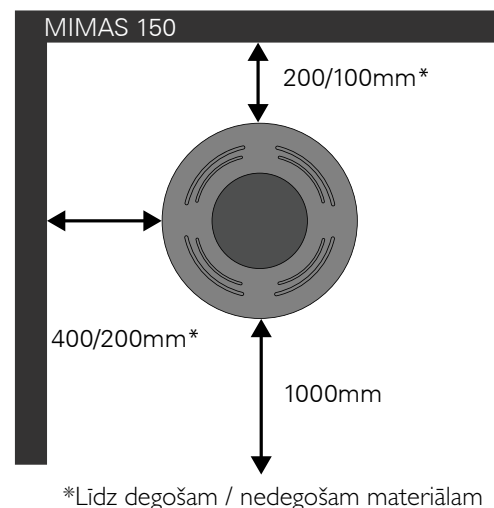

*Līdz degošam / nedegošam materiālam

Izstrādājums uz pasūtījumu. Pasūtījuma izpildes laiks 4-6 nedēļas.