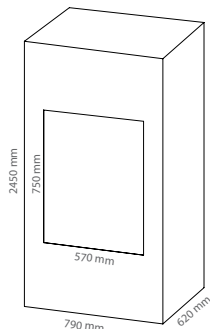

Jupiter 470 divpusējs **A**

Jauda: 4-12kw
Kamīna izmērs: 495x675mm
Stikla izmērs: 292x428 mm

Jupiter 550 divpusējs **A**

Jauda: 4-12kw
Kamīna izmērs: 570x750mm
Stikla izmērs: 367x503 mm

Jupiter 550 XL divpusējs **A**

Jauda: 5-14 kw
Kamīna izmērs: 780x615mm
Stikla izmērs: 578x367 mm

Jupiter 470 vienpusējs **A**

Jauda: 3-9kw
Kamīna izmērs: 495x675mm
Stikla izmērs: 292x428 mm

Jupiter 550 vienpusējs **A**

Jauda: 4-10kw
Kamīna izmērs: 570x750mm
Stikla izmērs: 367x503 mm

Jupiter 550 XL vienpusējs **A**

Jauda: 5-11kw
Kamīna izmērs: 780x615mm
Stikla izmērs: 578x367 mm

Cena eur/gb.

pēc pieprasījuma

Cena eur/gb.

pēc pieprasījuma

Cena eur/gb.

pēc pieprasījuma