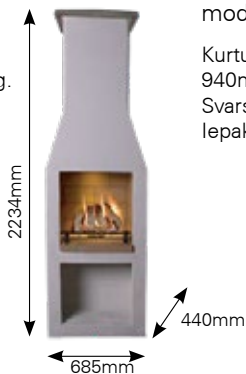

ISOKERN Garden S
(ar sānu malkas plauktu)

ISOKERN Garden L
(ar resti un malkas plauktu apakšā)

ISOKERN Garden XXL
(ar resti)

**ISOKERN GARDEN
modelis S**

Kurtuves izmērs
510mm pl. x 540mm aug.
Svars 460 kg
Iepakots uz 1 pal.

**ISOKERN GARDEN
modelis L**

Kurtuves izmērs
940mm pl. x 720mm aug.
Svars 950 kg
Iepakots uz 2 pal.

**ISOKERN GARDEN
modelis XXL**

Kurtuves izmērs
1180mm pl. x 720mm aug.
Svars 1100 kg
Iepakots uz 2 pal.