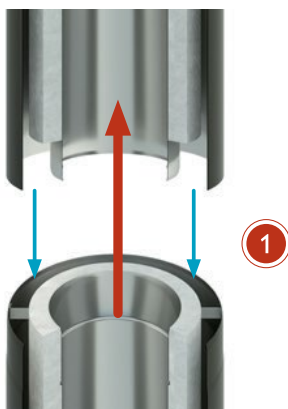

Metāla dūmvads ar gaisa pieplūdi

Schiedel PERMETER Smooth Air dūmvads piedāvā elastīgu kamīnkrāsns izvietojumu ēkā

Kamīnkrāsns modeļi ir blīvi un ar neatkarīgu gaisa ņemšanu no āra. Tas ļauj kamīnkrāsniņu lietošanu kombinēt ar mūsdienu ēku ventilācijas sistēmām un garantē veselīgu vidi iekštelpās.

Schiedel PERMETER Smooth Air dūmvads ir ar atsevišķu gaisa pieplūdes kanālu **1**, kas nodrošina to, ka krāsns tiek apgādāts ar optimālu daudzumu gaisa sadegšanas procesam no dūmvada augšas. Divkārsnā dūmvada izolācija novērš kondensāta veidošanos.