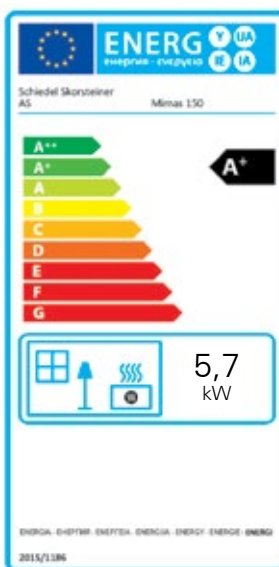

Tehniskā informācija	MIMAS 150
Ārējie izmēri: pl x dz x h	464x464x1507mm
Kurtuves izmēri: pl x dz x h	280x373x420mm
Dūmvada diametrs	150mm
Gaisa pievada diametrs	100mm
Dūmgāzu temperatūra	293°C
Dūmgāzu vilkmes spēks	12 Pa
Jauda	5,7kw
Efektivitāte	80%
Enerģijas marķējums	A+
Svars	150kg

Cena bez PVN	2965,62
Cena ar PVN	3588,40

Drošības attālumi	Mimas 150 (mm)
No sāniem līdz degošam materiālam	400
No aizmugures līdz degošam materiālam	200
No sāniem līdz nedegošam materiālam	200
No aizmugures līdz nedegošam materiālam	100
No priekšas	1000