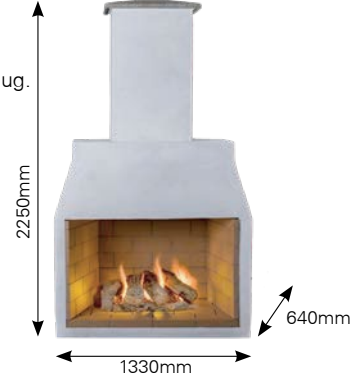

ISOKERN Garden S
(ar sānu malkas plauktu)

ISOKERN Garden L
(ar resti un malkas plauktu apakšā)

ISOKERN Garden XXL
(ar resti)

**ISOKERN GARDEN
modelis S**

Kurtuves izmērs
510mm pl. x 540mm aug.
Svars 460 kg
Iepakots uz 1 pal.

**ISOKERN GARDEN
modelis L**

Kurtuves izmērs
940mm pl. x 720mm aug.
Svars 950 kg
Iepakots uz 2 pal.

**ISOKERN GARDEN
modelis XXL**

Kurtuves izmērs
1180mm pl. x 720mm aug.
Svars 1100 kg
Iepakots uz 2 pal.