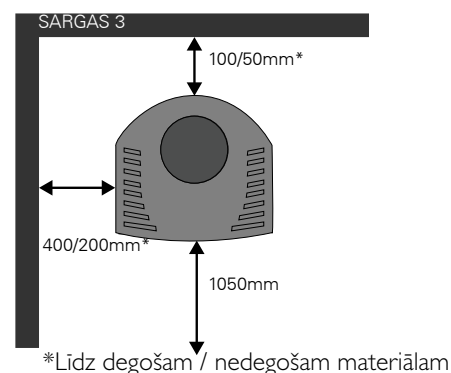

Izstrādājums uz pasūtījumu. Pasūtījuma izpildes laiks 4-6 nedēļas.

BMI Latvija SIA patur tiesības mainīt cenas.