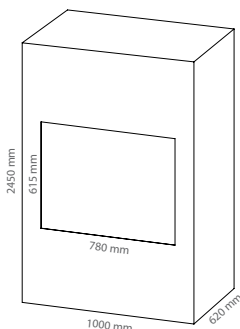

Jupiter 470 divpusējs **A**

Jauda: 4-12kw
Kamīna izmērs: 495x675mm
Stikla izmērs: 292x428 mm

Jupiter 550 divpusējs **A**

Jauda: 4-12kw
Kamīna izmērs: 570x750mm
Stikla izmērs: 367x503 mm

Jupiter 550 XL divpusējs **A**

Jauda: 5-14 kw
Kamīna izmērs: 780x615mm
Stikla izmērs: 578x367 mm

Jupiter 470 vienpusējs **A**

Jauda: 3-9kw
Kamīna izmērs: 495x675mm
Stikla izmērs: 292x428 mm

Jupiter 550 vienpusējs **A**

Jauda: 4-10kw
Kamīna izmērs: 570x750mm
Stikla izmērs: 367x503 mm

Jupiter 550 XL vienpusējs **A**

Jauda: 5-11kw
Kamīna izmērs: 780x615mm
Stikla izmērs: 578x367 mm

Cena eur/gb.

pēc pieprasījuma

Cena eur/gb.

pēc pieprasījuma

Cena eur/gb.

pēc pieprasījuma