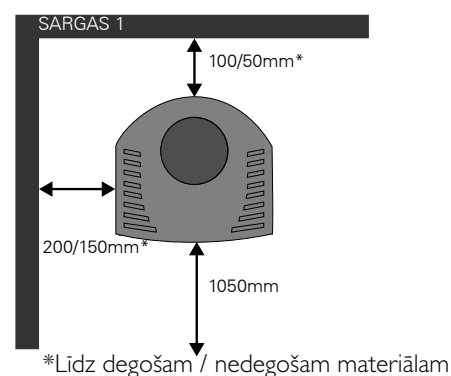

Izstrādājums uz pasūtījumu. Pasūtījuma izpildes laiks 4-6 nedēļas.

BMI Latvija SIA patur tiesības mainīt cenas.