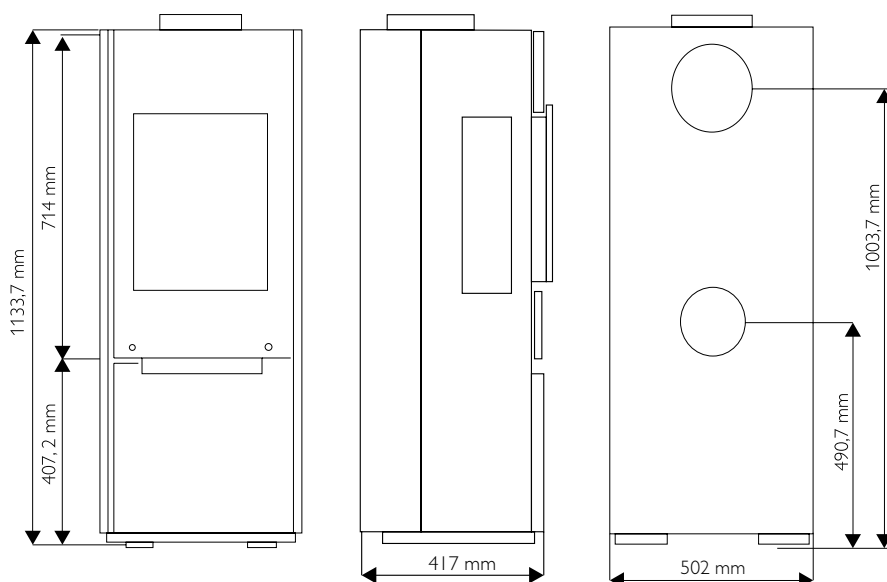

Izstrādājums uz pasūtījumu. Pasūtījuma izpildes laiks 4-6 nedēļas.

BMI Latvija SIA patur tiesības mainīt cenas.