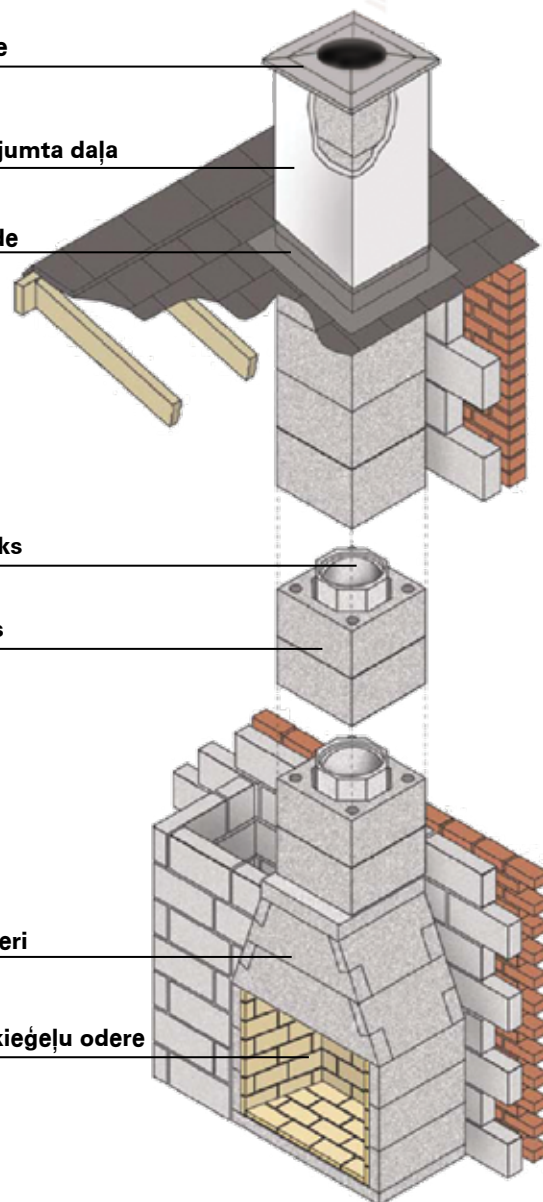

MAGNUM kamīni ir paredzēti savienošanai ar NEM vai DM modulūdūmvadiem.

ISOKERN NEM dūmvadu sistēma sastāv no viena nedalāma modulboka, kam ir apaļa dūmeja un gaisa kanāls siltumizolācijai.

ISOKERN DM dūmvadu sistēmas pamatā ir divi elementi – ārējais un iekšējais bloks. Abi bloki tiek montēti pamīšus, lai savienojuma vietas nepārklātos. Starp iekšējo un ārējo bloku ir gaisa kanāls, kas pilda siltumizolācijas funkciju.

Nosegplāksne

Apmesta virsumta daļa

Jumta iestrāde

Iekšējais bloks

Ārējais bloks

Kamīns ar šiberi

Ugunsdrošo ķieģeļu odere

Kamīni MAGNUM - papildus dekors un komforts

MAGNUM kamīni var tikt uzstādīti kā mājas iekšpusē, tā arī ārpus tās - kā dārza kamīni: lapenēs, dārza mājiņās, terasēs.

Kamīniem ir iespējams ļoti vienkāršs dūmvada pieslēgums – ISOKERN NEM vai DM moduļi tiek uzstādīti uz kamīna un dūmgāzu novadīšanas problēma ir atrisināta! * MAGNUM kamīni tiek piegādāti izjauktā veidā ērtā iepakojumā, kas ļauj ātri un viegli veikt kamīnu montāžu saviem spēkiem.