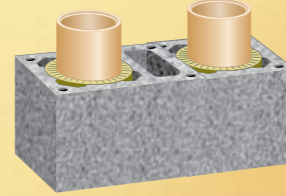

Kombinētais dūmvads ventilācijas/
daudzfunkcionālo kanālu

Šķērs-griezums Ø cm	Ventilācijas kanāls	Ārējais izmērs cm	Svars kg/gm	Artikuls
18-L-14	14/26	36/81	176	SIH18L14
18-L-16	14/26	36/81	177	SIH18L16
20-L-14	14/26	36/81	178	SIH20L14
20-L-16	14/26	36/81	179	SIH20L16
20-L-18	13/26	36/83	180	SIH20L18

SCHIEDEL
RONDO PLUS

60-gadu
kvalitatīva darba pieredze