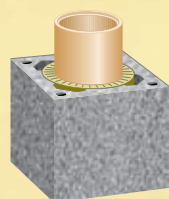

Schiedel RONDO PLUS piegāžu programma Optimāli piemērota gan mājai kopumā, gan katlam atsevišķi!

Vienas ejas dūmvads:

Šķērs-griezums Ø cm	Ārējais izmērs cm	Svars kg/gm	Artikuls
14	32/32	70	SIH14
16	32/32	72	SIH16
18	36/36	82	SIH18
20	36/36	84	SIH20
25	48/48	155	SIH25
30	55/55	176	SIH30

Vienas ejas dūmvads ar ventilācijas/
daudzfunkcionālo kanālu

Šķērs-griezums Ø cm	Ventilācijas kanāls	Ārējais izmērs cm	Svars kg/gm	Artikuls
14	10/22	32/46	97	SIH14L
16	10/22	32/46	98	SIH16L
18	10/26	36/50	111	SIH18L
20	10/26	36/50	112	SIH20L
25	2x10.5/17	48/62	187	SIH25L
30	2x12/20	55/71	226	SIH30L