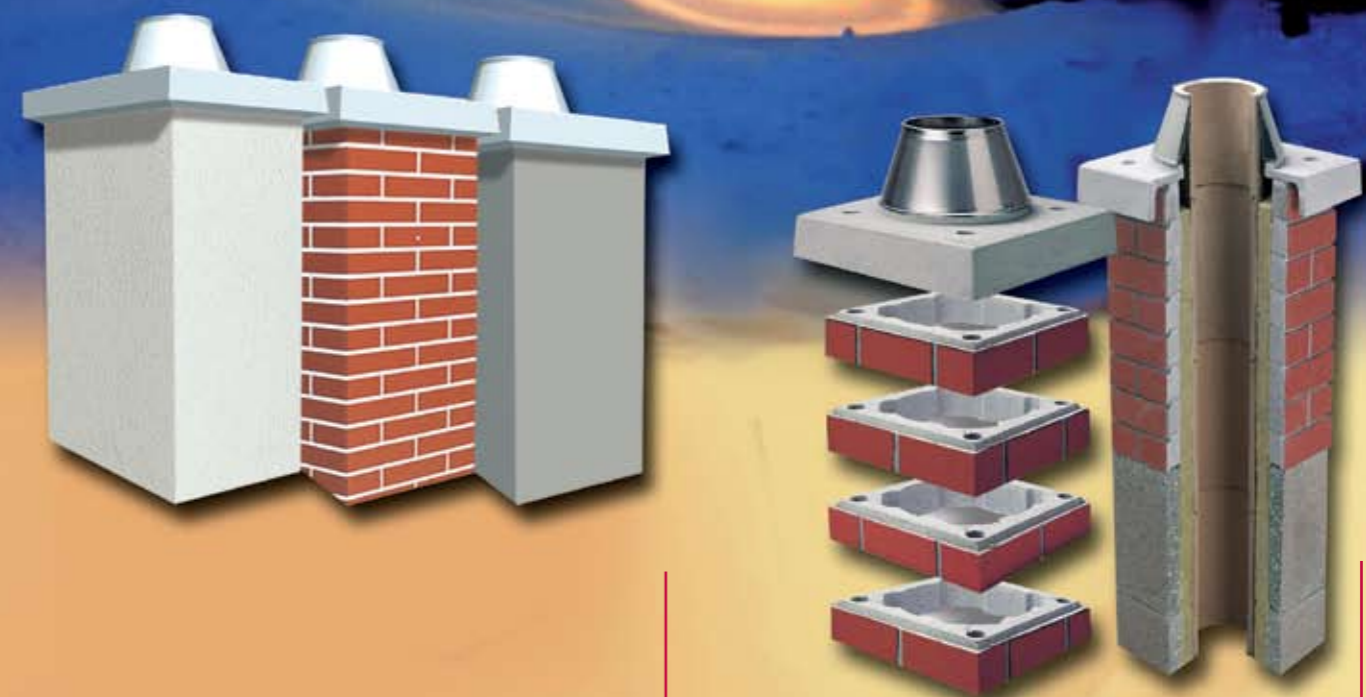

Enerģijas ekonomija, izolācijai izmantojot minerālšķiedras plātnes

Katla pieslēgšana notiek bez jebkādām problēmām ar keramiska elementa palīdzību

Brīva patērētāja pieslēgšanas elementa izplešanās, pateicoties frontālajam panelim no minerālšķiedras

Vienkārša tīrīšana un apskate pa durtiņām ar gāzu necaurlaidīgu iekšējo plāksni

Droša kondensāta aizvadīšana pa skursteņa pamatā uzstādītu keramisku tilpni kondensāta savākšanai un novadīšanai

Nejutīgums pret mitrumu, pateicoties caurules vēdināšanai visā garumā caur pieplūstošā gaisa restēm, kas uzstādītas skursteņa apakšējā daļā