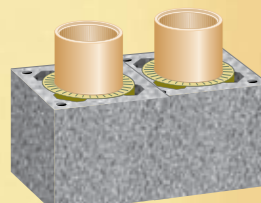

Schiedel RONDO PLUS piegāžu programma Optimāli piemērota gan mājai kopumā, gan katlam atsevišķi!

Vienas ejas dūmvads:

Šķērs-griezums Ø cm	Ārējais izmērs cm	Svars kg/gm	Artikuls
14	32/32	70	SIH14
16	32/32	72	SIH16
18	36/36	82	SIH18
20	36/36	84	SIH20
25	48/48	155	SIH25
30	55/55	176	SIH30

Vienas ejas dūmvads ar ventilācijas/
daudzfunkcionālo kanālu

Šķērs-griezums Ø cm	Ventilācijas kanāls	Ārējais izmērs cm	Svars kg/gm	Artikuls
14	10/22	32/46	97	SIH14L
16	10/22	32/46	98	SIH16L
18	10/26	36/50	111	SIH18L
20	10/26	36/50	112	SIH20L
25	2x10.5/17	48/62	187	SIH25L
30	2x12/20	55/71	226	SIH30L

Divu eju dūmvads:

Šķērs-griezums Ø cm	Ārējais izmērs cm	Svars kg/gm	Artikuls
14/14	32/59	126	SIH1414
16/16	32/59	127	SIH1616
18/18	36/67	147	SIH1818
20/20	36/67	151	SIH2020

Divu eju dūmvads ar ventilācijas/
daudzfunkcionālo kanālu

- Augstvērtīga iekšējā keramikas caurule ar optimālām materiāla īpašībām, kas garantē drošu ekspluatāciju

- Izcilas pielāgotas izolācijas plātnes ar augstvērtīgām izolācijas īpašībām

- Dūmvada apvalks no vieglbetona, kas precīzi atbilst uzdotajiem izmēriem un kam ir optimāls vēdināšanas kanālu šķērsriezums