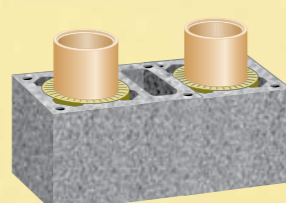

Schiedel RONDO PLUS piegāžu programma Optimāli piemērota gan mājai kopumā, gan katlam atsevišķi!

Vienas ejas dūmvads:

Šķērs-griezums Ø cm	Ārējais izmērs cm	Svars kg/gm	Artikuls
14	32/32	70	SIH14
16	32/32	72	SIH16
18	36/36	82	SIH18
20	36/36	84	SIH20
25	48/48	155	SIH25
30	55/55	176	SIH30

Vienas ejas dūmvads ar ventilācijas/
daudzfunkcionālo kanālu

Šķērs-griezums Ø cm	Ventilācijas kanāls	Ārējais izmērs cm	Svars kg/gm	Artikuls
14	10/22	32/46	97	SIH14L
16	10/22	32/46	98	SIH16L
18	10/26	36/50	111	SIH18L
20	10/26	36/50	112	SIH20L
25	2x10.5/17	48/62	187	SIH25L
30	2x12/20	55/71	226	SIH30L

Divu eju dūmvads:

Šķērs-griezums Ø cm	Ārējais izmērs cm	Svars kg/gm	Artikuls
14/14	32/59	126	SIH1414
16/16	32/59	127	SIH1616
18/18	36/67	147	SIH1818
20/20	36/67	151	SIH2020

Divu eju dūmvads ar ventilācijas/
daudzfunkcionālo kanālu

Šķērs-griezums Ø cm	Ventilācijas kanāls	Ārējais izmērs cm	Svars kg/gm	Artikuls
14-L-14	10/22	32/72	148	SIH14-L-14
16-L-16	10/22	32/72	151	SIH16-L-16
18-L-18	13/26	36/83	175	SIH18-L-18
20-L-20	13/26	36/83	178	SIH20-L-20