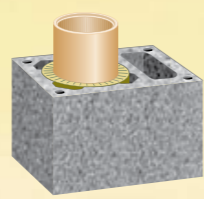

Schiedel RONDO PLUS piegāžu programma Optimāli piemērota gan mājai kopumā, gan katlam atsevišķi!

Vienas ejas dūmvads:

Šķērs-griezums Ø cm	Ārējais izmērs cm	Svars kg/gm	Artikuls
14	32/32	70	SIH14
16	32/32	72	SIH16
18	36/36	82	SIH18
20	36/36	84	SIH20
25	48/48	155	SIH25
30	55/55	176	SIH30

Vienas ejas dūmvads ar ventilācijas/
daudzfunkcionālo kanālu

Šķērs-griezums Ø cm	Ventilācijas kanāls	Ārējais izmērs cm	Svars kg/gm	Artikuls
14	10/22	32/46	97	SIH14L
16	10/22	32/46	98	SIH16L
18	10/26	36/50	111	SIH18L
20	10/26	36/50	112	SIH20L
25	2x10.5/17	48/62	187	SIH25L
30	2x12/20	55/71	226	SIH30L