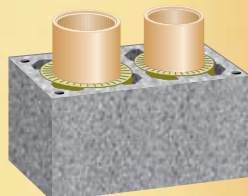

Kombinētais dūmvads:

Šķērs-griezums Ø cm	Ārējais izmērs cm	Svars kg/gm	Artikuls
18/14	36/64	148	SIH1814
18/16	36/64	149	SIH1816
20/14	36/64	149	SIH2014
20/16	36/64	151	SIH2016
20/18	36/67	152	SIH2018