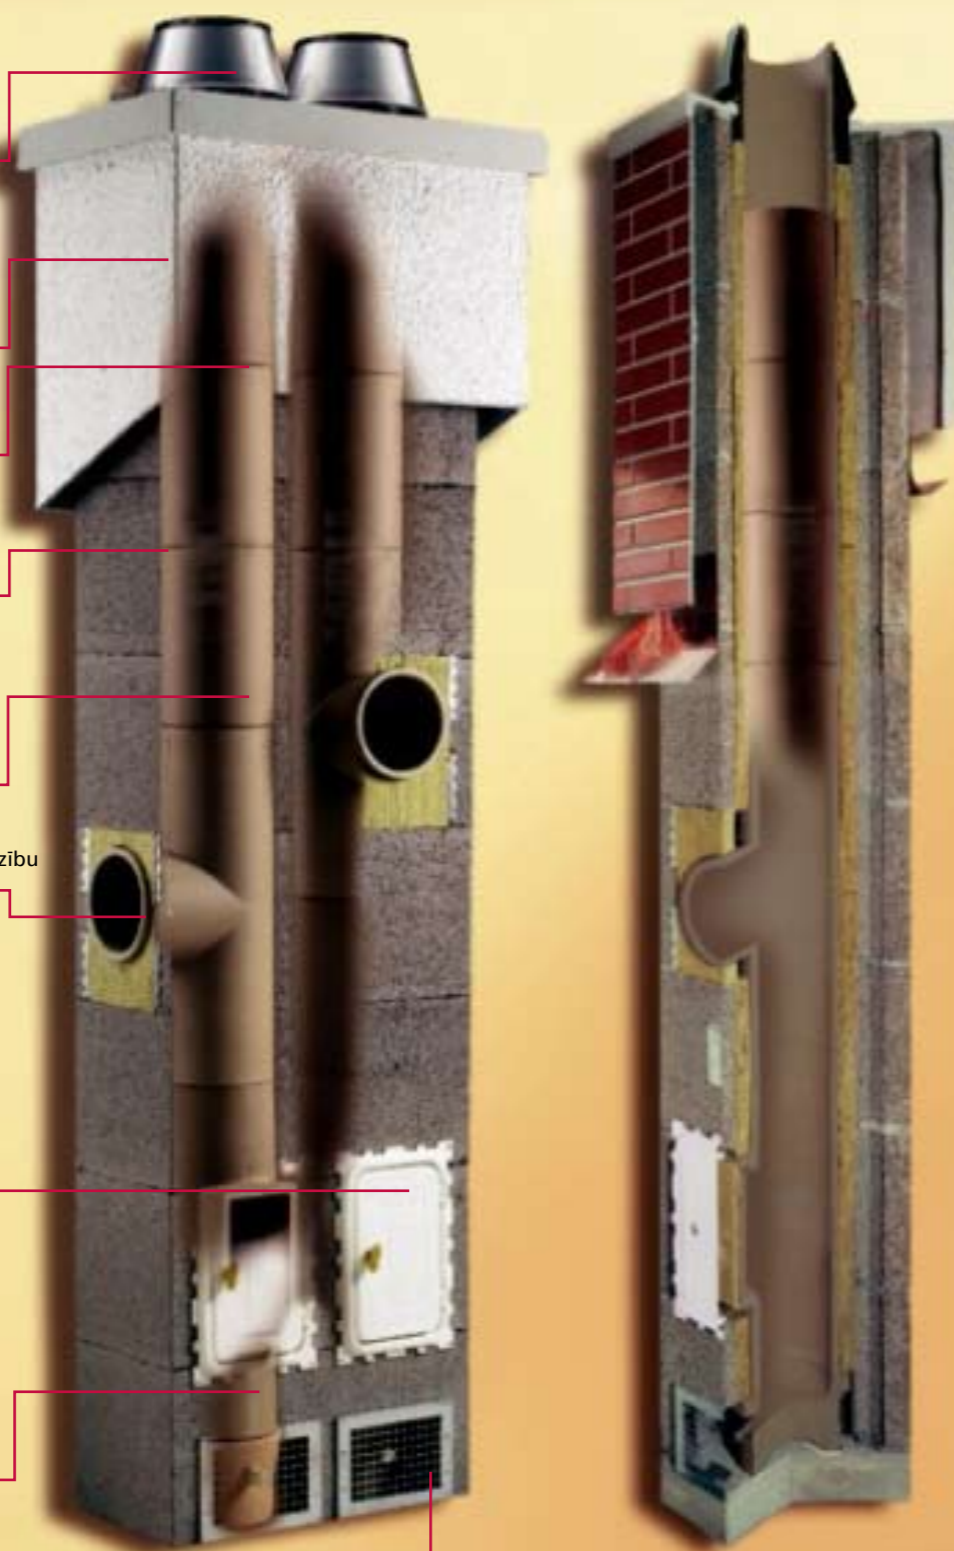

Enerģijas ekonomija, izolācijai izmantojot minerālšķiedras plātnes

Katla pieslēgšana notiek bez jebkādām problēmām ar keramiska elementa palīdzību

Brīva patērētāja pieslēgšanas elementa izplešanās, pateicoties frontālajam panelim no minerālšķiedras

Vienkārša tīrīšana un apskate pa durtiņām ar gāzu necaurlaidīgu iekšējo plāksni

Droša kondensāta aizvadīšana pa skursteņa pamatā uzstādītu keramisku tilpni kondensāta savākšanai un novadīšanai

Nejutīgums pret mitrumu, pateicoties caurules vēdināšanai visā garumā caur pieplūstošā gaisa restēm, kas uzstādītas skursteņa apakšējā daļā