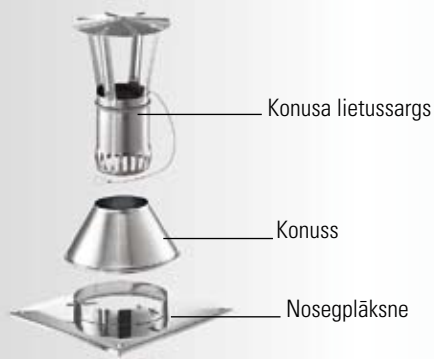

Konusa lietussargs

Konuss

Nosegplāksne