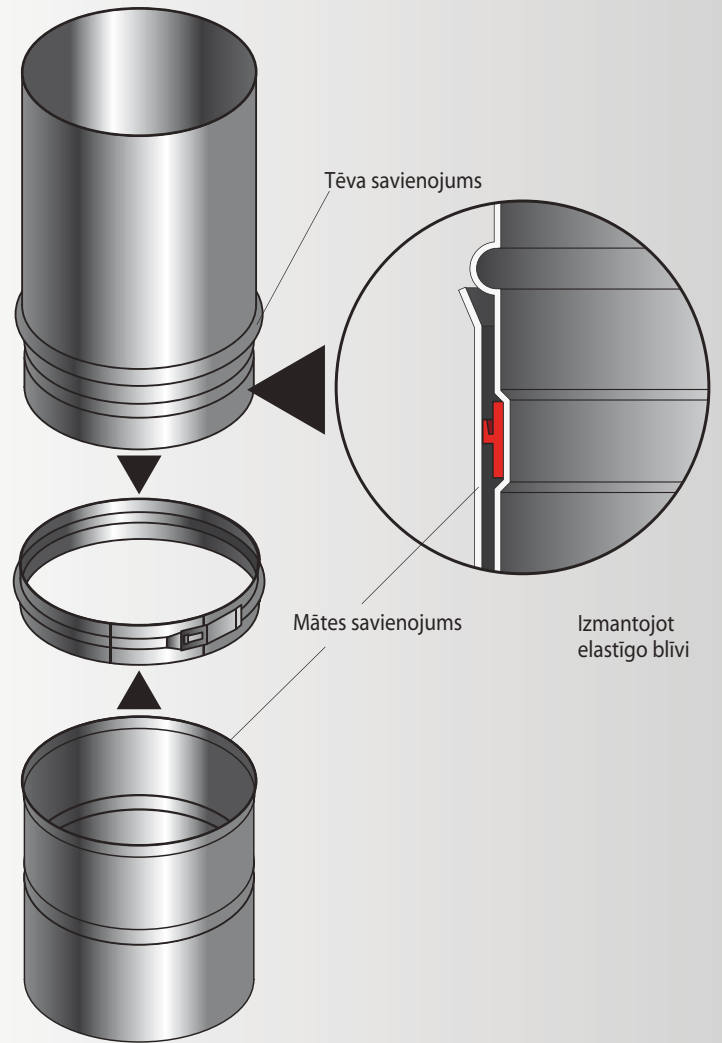

### Prima Plus galvenās īpašības:

- Mūsdienīgs dizains un korozijnoturīga konstrukcija izmantojot 0,6mm biezu 316L markas nerūsējošo tēraudu ar nepārtraukto metinājumu. Prima Plus ir vienīgā viensienas dūmvadu sistēma, kas ir izturējusi starptautiski atzītu GASTEC korozijnoturības testu.
- Vienkārša elementu savienojumu sistēma paātrina montāžu un papildus stiprinājuma skavas piedod konstrukcijai stingrību.
- Iekšējās caurules savienojuma grope kalpo kā kapilārkavētājs, neļaujot mitrumam izklūst cauri savienojumam.
- Regulējami likumi palīdz atrisināt dūmvada novietojuma problēmu pie dūmvada sānsveres.
- Uzliekot uz Prima Plus caurules savienojuma gropes elastīgu blīvi, no zemspiediena dūmvadu sistēmas iegūstam P1 spiediena klases dūmvadu sistēmu (līdz 200Pa), kas ir piemērota attiecīgiem kondensācijas tipa katliem.

Pieslēguma posms

Pieslēguma adapteris

Sienas norobežojošā plate

Dūmvada posms

Tīrīšanas posms

Tīrīšanas posma revīzijas korķis

Tīrīšanas lūka (ar rāmi)

Kondensāttrauks

Ventilācijas reste

Tēva savienojums

Mātes savienojums

Izmantojot elastīgo blīvi