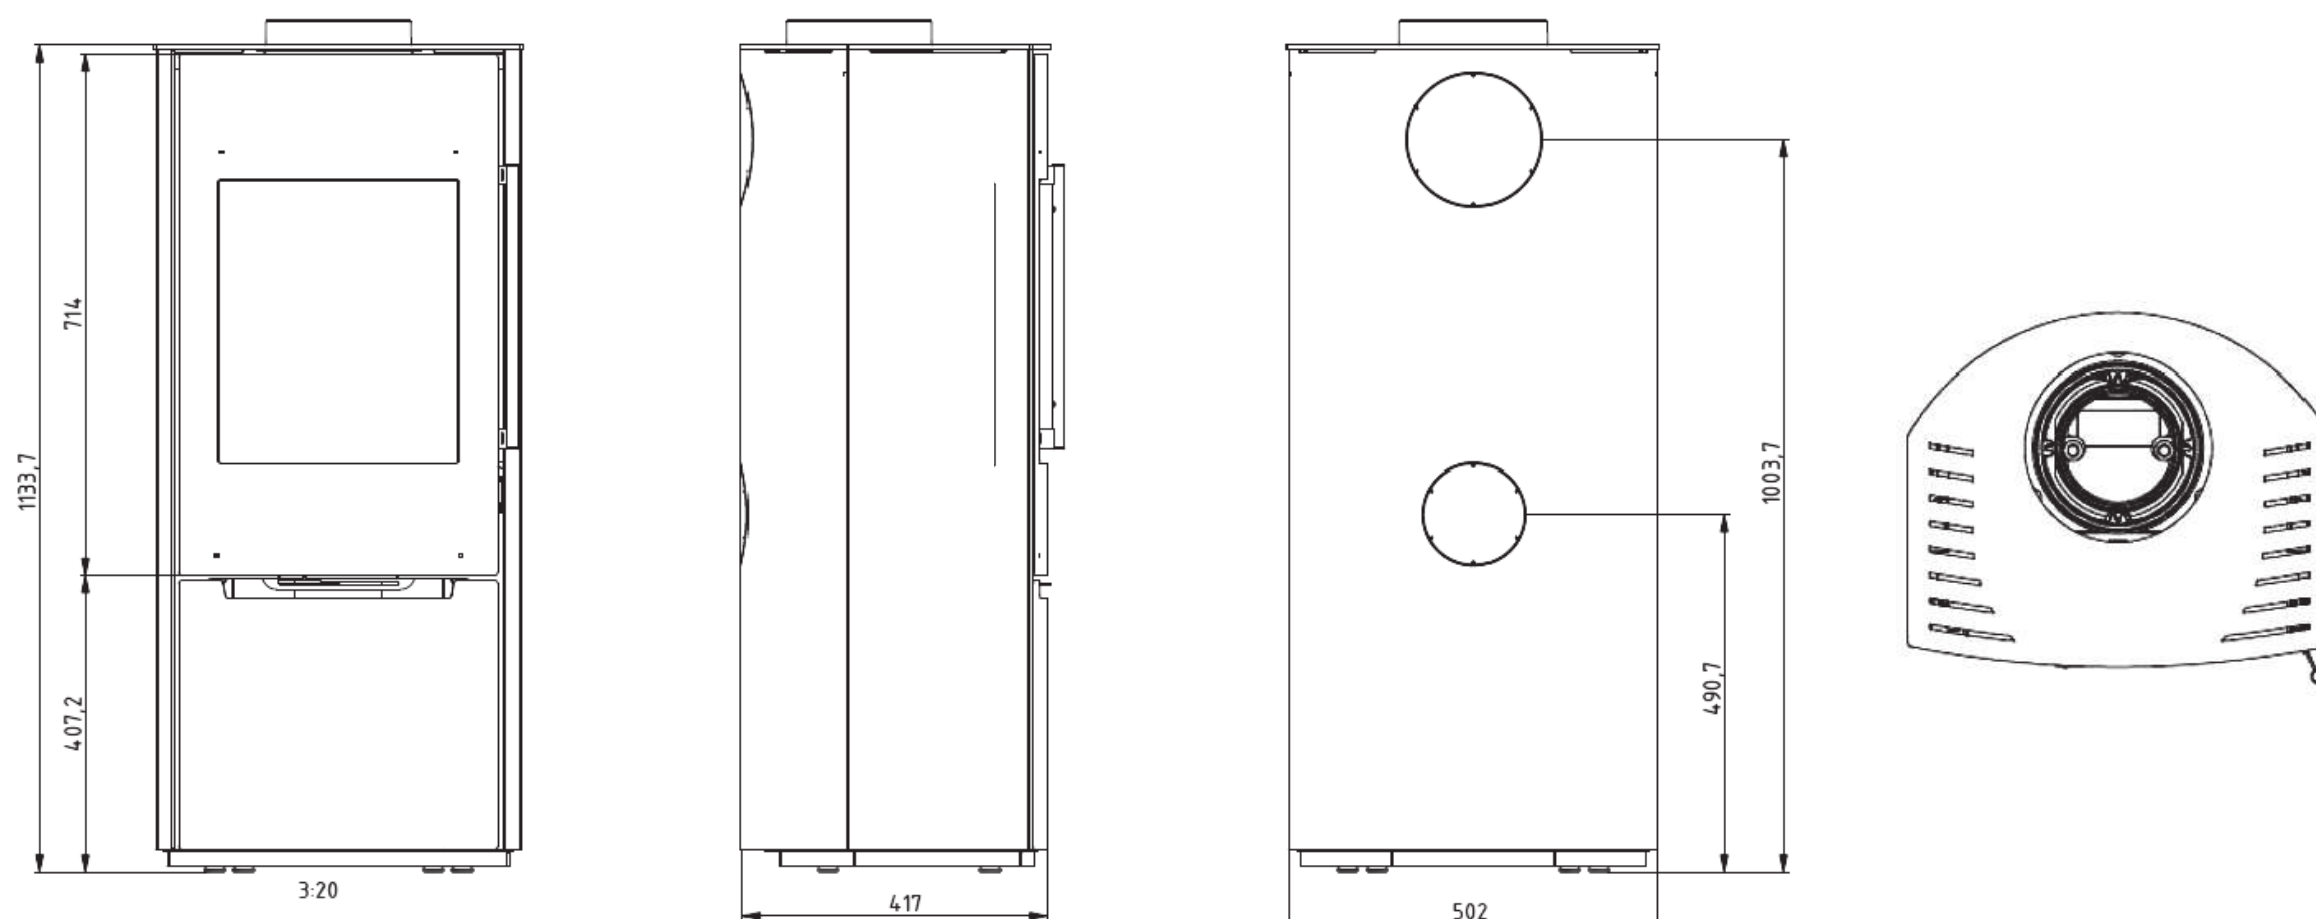

## Műszaki adatok és biztonsági távolságok

### Biztonsági távolságok

Távolságok	SARGAS 1
Fal mellett elhelyezve (ld. ábrákon)	
Hátul	70 mm
Oldalt	100 mm
Elöl	1200 mm
Sarokban elhelyezve (ld. ábrákon)	200 mm