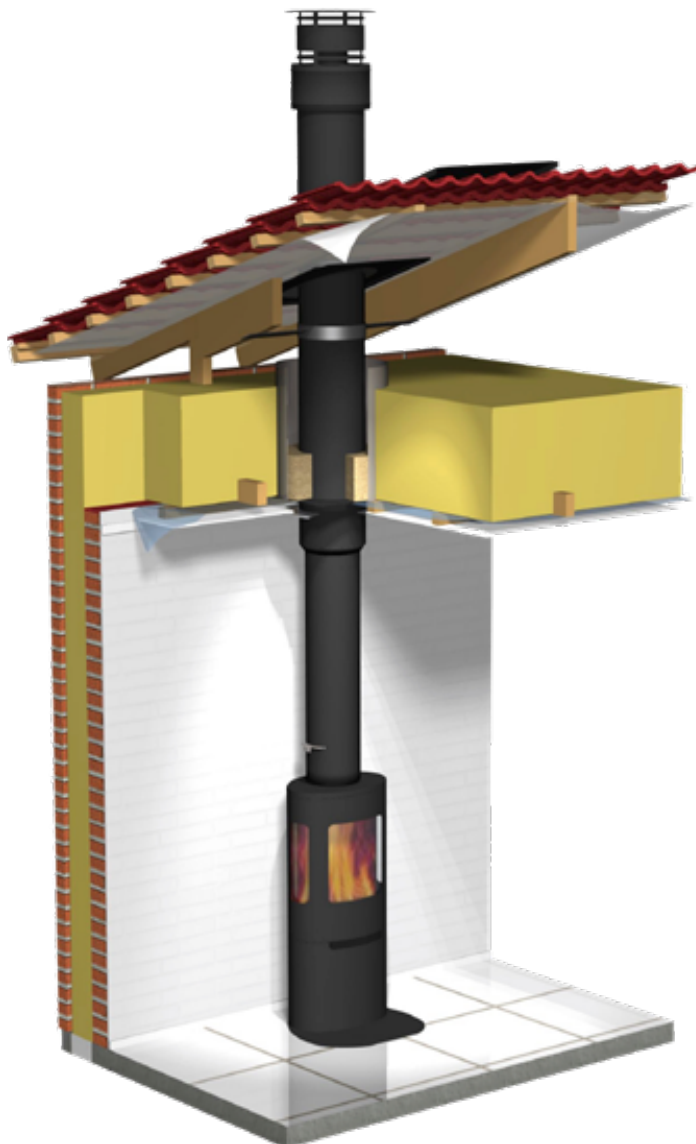

PERMETER SMOOTH AIR

Permeter Smooth Air -teräspiipun ansiosta tulisijasta tulee huoneilmasta riippumaton järjestelmä

Kaikissa Schiedel tulisijoissa on korvausilmatakkojen hyväksynnät korkeimmilla Eurooppalaisilla standardeilla. Tämä mahdollistaa takan yhdistämisen modernienkin matalaenergiatalojen ilmanvaihtojärjestelmiin.

Schiedel Permeter Smooth Air -teräspiipussa on sisäinen tuloilmakanava ①, joka varmistaa aina tulisijaan tulevan riittävän paloilman. Lisäksi piipun kaksinkertainen eristys ehkäisee kondensoitumista. Teräshormiin on lisävarusteena saatavana 15°, 30° ja 45° asteen kulmia, sekä T- ja L-yhteitä. ② (Ei saatavilla täyseristeelliseen Permeter Smooth Air -piippuun).

Useissa väri vaihtoehdoissa saatava, täysin sileä ja pannaton Permeter Smooth Air on tavallista tyylikkäämpi valmiskiipputta, joka miellyttää vaativammankin sisustajan silmää.

Piipun alaosaa saatavilla neljässä eri väri vaihtoehdossa

RAL7043S

RAL9005

HARJATTU
RST

RAL9003S