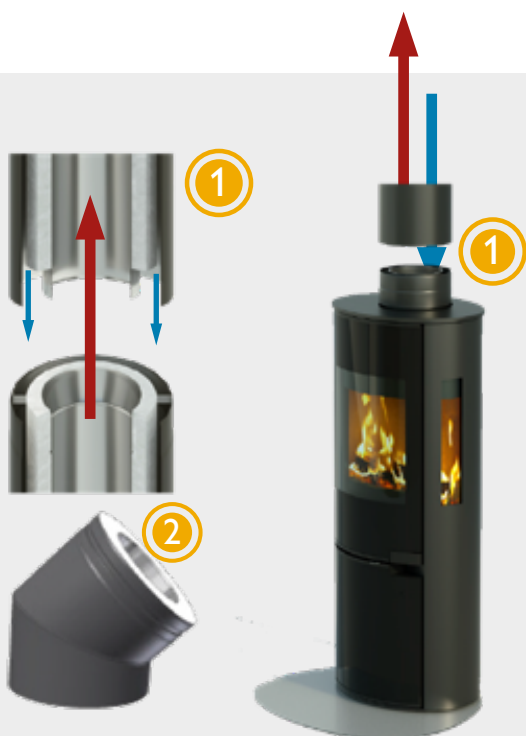

PERMETER SMOOTH AIR

Permeter Smooth Air -teräspiipun ansiosta tulisijasta tulee huoneilmasta riippumaton järjestelmä

Kaikissa Schiedel tulisijoissa on korvausilmatakkojen hyväksynnät korkeimmilla Eurooppalaisilla standardeilla. Tämä mahdollistaa takan yhdistämisen modernienkin matalaenergiatalojen ilmanvaihtojärjestelmiin.

Schiedel Permeter Smooth Air -teräspiipussa on sisäinen tuloilmakanava ①, joka varmistaa aina tulisijaan tulevan riittävän paloilman. Lisäksi piipun kaksinkertainen eristys ehkäisee kondensoitumista. Teräshormiin on lisävarusteena saatavana 15°, 30° ja 45° asteen kulmia, sekä T- ja L-yhteitä. ② (Ei saatavilla täyseristeelliseen Permeter Smooth Air -piippuun).

Useissa väri vaihtoehdoissa saatava, täysin sileä ja pannaton Permeter Smooth Air on tavallista tyylikkäämpi valmiskiipputta, joka miellyttää vaativammankin sisustajan silmää.

Piipun alaosaa saatavilla neljässä eri väri vaihtoehdossa

RAL7043S

RAL9005

HARJATTU
RST

RAL9003S