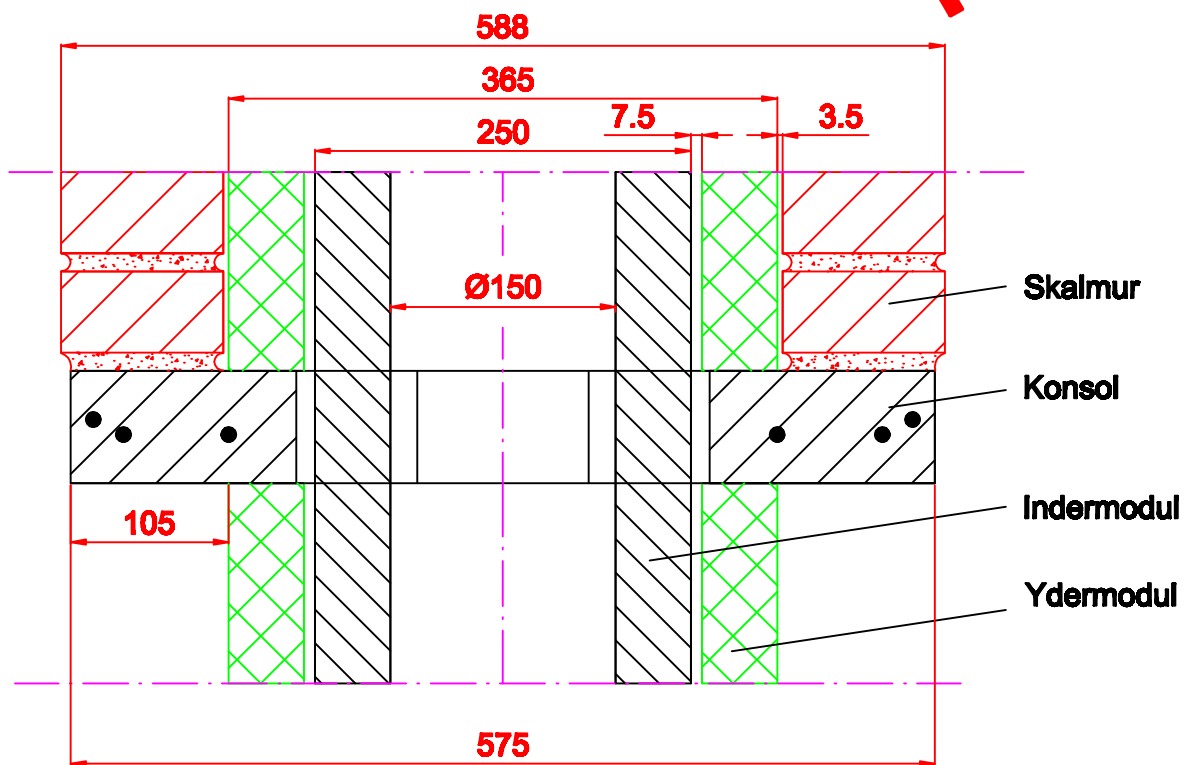

KOPI

SCHIEDEL Industrivej 23 7470 Karup J.	©	Emne: DM 36 Konsol, Oversigt			
		Mat.:	Mål: 1:5	Dato: 061101	Tegn.nr.:
		Areal: dm ²	Tol.:	Rev.: 051205	40113-1
Vol.: l.		Ansv.: MG/SH			