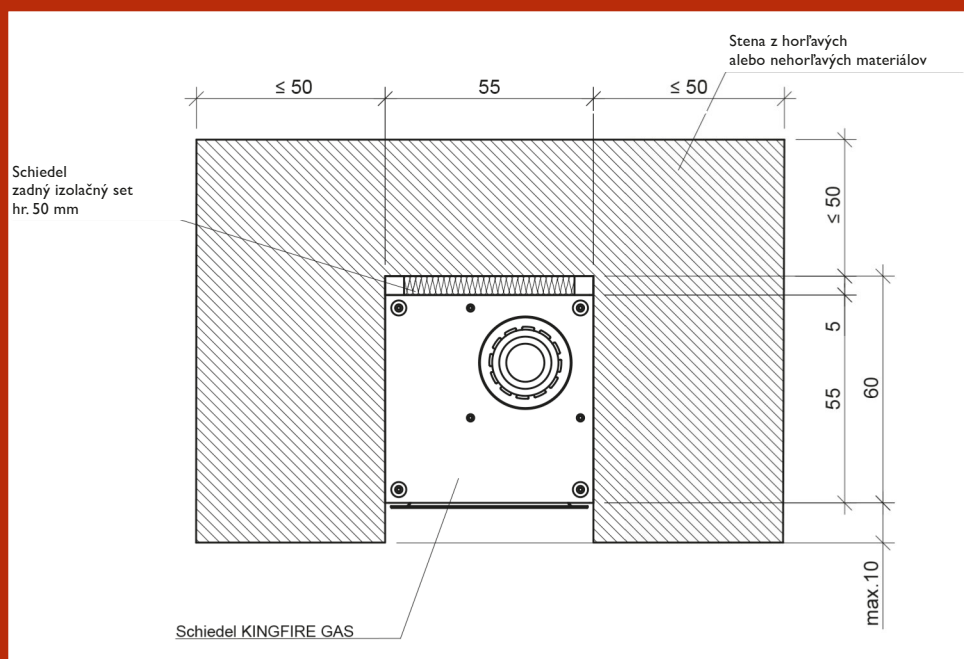

TECHNICKÉ ÚDAJE

Model	Schiedel KINGFIRE® GAS	
Spaľovanie	Spaľovanie nezávislé na interiéri / uzavretá prevádzka	
Typ zariadenia	C31	
Koncentrické napojenie spotrebiča	(mm)	100/150
Použitý komínový systém	Schiedel Absolut 12 (výška nad korpusom min 1 – max 12 m)	
V priestore sálania bezpečný odstup	(mm)	600 / 0 / 0
(Predná strana / boky / vzadu)		
Zodpovedá uvedeným normám	(EU) 2016/426, EN 613, (AT) Artikel 15a B-VG	
	Zemný plyn G20	
Menovitý tepelný výkon	(kW)	5,9
Minimálny tepelný výkon	(kW)	3,3
Spotreba (min./max.)	(m³.h⁻¹)	0,31 - 0,56
Prevádzkový tlak	(mbar)	20
Koeficient tepelnej účinnosti	(%)	95,3
Energetická trieda	A	
Pôdorysný rozmer betónového korpusu	Šírka 550 mm / Hĺbka 600 mm	
Výška betónového korpusu	2860 mm alebo 2960 mm	
Rozmer komínovej časti nad korpusom zariadenia	360 x 360 mm	

**VYKUROVACÍ SYSTÉM JE CERTIFIKOVANÝ
S 0 CM ODSUPOM K HORĽAVÝM ČASTIAM STAVBY
do hrúbky steny až 50 cm!**