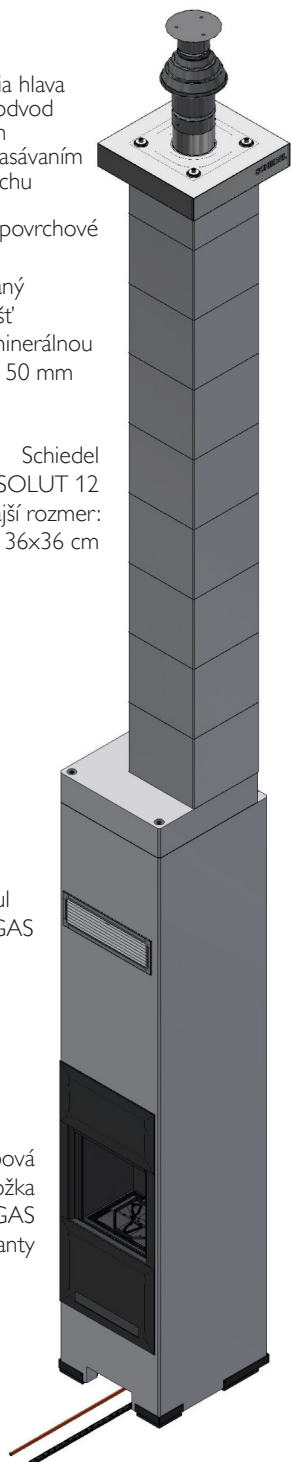

Technické údaje

Vysoká účinnosť
Žiadne dodatočné požiadavky
na odstupy od horľavých častí stavby

reddot winner 2020

Krycia hlava
pre odvod
spalín
a s nasávaním
vzduchu

Odporúčané povrchové
úpravy:
- prefabrikovaný
komínový plášť
- zateplenie minerálnou
vlnou hr. max. 50 mm

Schiedel
ABSOLUT 12
Vonkajší rozmer:
36x36 cm

Krbový modul
KINGFIRE® GAS
Šírka 55cm
Hĺbka 60 cm

Plynová krbová
vločka
KINGFIRE GAS
3 dizajnové varianty