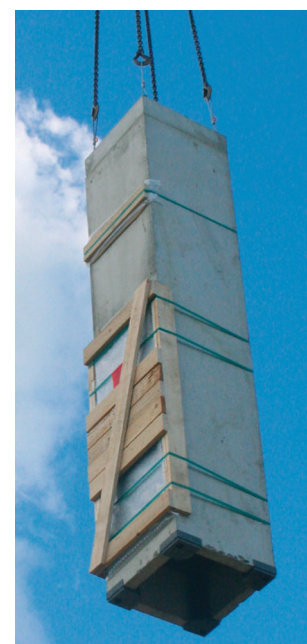

Voliteľná dodávka v celku
alebo vnútorná vložka
dodatočne podľa požiadavky