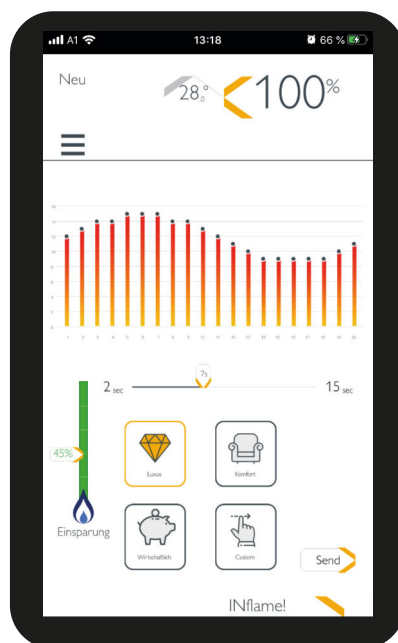

TIP!

Na prevádzku bezplatného Schiedel INflame! potrebujete okrem aplikácie aj komunikačný modul, ktorý je možné objednať ako príslušenstvo. Pri realizácii plynového krbu plánujte okrem prívodu plynu aj prívod elektrickej energie do betónovej šachty! Najlepšie spolu so sieťovým káblom pripojenému k vášmu routeru.