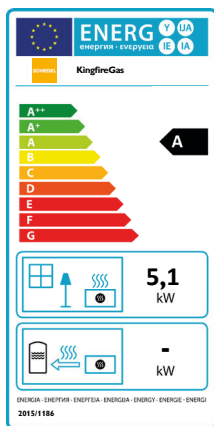

Technické vlastnosti a požiadavky

Nízke emisie vďaka efektívnosti zariadenia