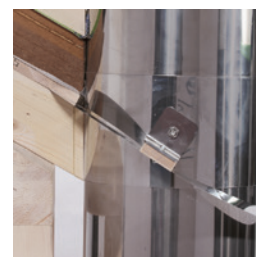

SCHIEDEL

STABILIMENTI E MAGAZZINI
Via Montegrappa, 19 - 20060 Truccazzano (MI)
Tel. +39 02 950731 - Fax +39 02 9583287
info.it@schiedel.com

www.schiedel.it

CONTATTO DIRETTO CON LEGNO, NESSUNA INTERCAPEDINE D'ARIA

Per case PASSIVE o Alta Efficienza. Non disperde calore per ventilazione, privo di anelli d'aria intorno. Una vera distanza ZERO dal legno.

Per ogni tipo di tetto. Di ogni spessore, inclinato o piano. Pronto per essere allacciato, anche in un secondo tempo, alla canna fumaria doppia parete Schiedel serie ICS.

A standard
INDUSTRIES COMPANY