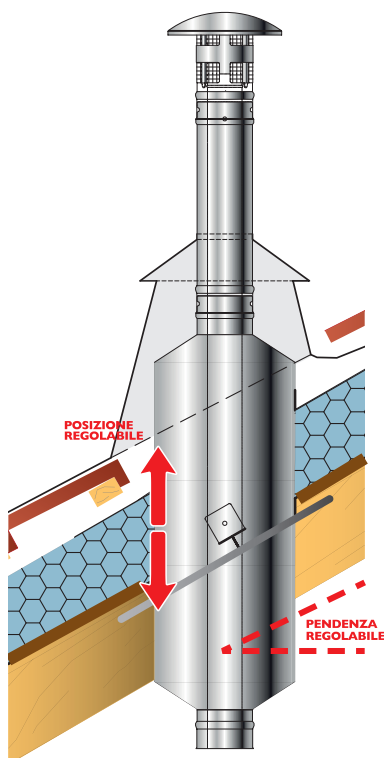

## ICS ZERO

Mai più incendi  
da tetto

**SCHIEDEL**  
ICS ZERO

[www.schiedel.it](http://www.schiedel.it)

# Schiedel ICS ZERO

**SCHIEDEL**  
ICS ZERO

ICS ZERO è il passaggio a tetto della gamma doppia parete Schiedel serie ICS.

## PRESTAZIONI

A 500° e a regime per 4 ore in continuo, la temperatura misurata sulla parete in legno a contatto con la canna soddisfa ampiamente il requisito di norma:  
Tmax 85°C a T amb 20°C

Test per simulare l'incendio da fuliggine, condizioni estreme di 1000°C per 30 minuti, la temperatura sulla parete in legno a contatto con la canna soddisfa ampiamente il requisito di norma: T max 100°C a T amb 20°C

Fascia anti intemperie XL

Rosone inferiore

Tappo con targa (per futuro allaccio)

Disponibile nella versione: inox. Speciale su richiesta: nero opaco, verniciato RAL

Ø INT	80	100	130	150	180	200	250	300
Ø EST	130	150	180	200	230	250	300	350
Ø EST ICS ZERO	330	350	380	400	430	450	500	550