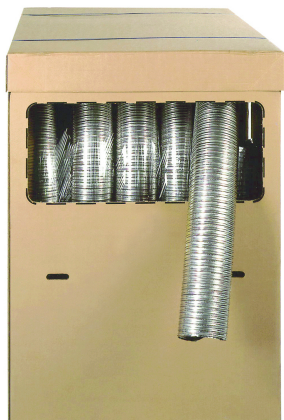

XD 50 10 B - XD DUBBELWANDIGE FLEXIBELE BUIS LENGTE 50M DIAMETER 100MM

Product nr. **XD 50 10 B**
Omschrijving XD DUBBELWANDIGE FLEXIBELE BUIS LENGTE 50M
DIAMETER 100MM
Merk (product) Schiedel
Serie (product) XD
Type (product) Flexibel

Materiaal	Roestvaststaal (RVS)	Max. mediumtemperatuur (continu)	600 Graden Celsius
Kwaliteitsklasse	Overig	Nom. diameter	100 Millimeter
Positive (overdruk)	✓	Wanddikte	0,12 Millimeter
Wet (condenserend)	✓	Lengte	50 Meter
Negative (onderdruk)	✓		
Dry (niet condenserend)	✓		
Kleur	Material own colour (vervallen)		
Alleen geschikt voor luchttoevoer	✗		
Designed acc. to NEN 7204	✓		
Inwendig glad	✓		
KOMO-keur	✗		
Gastec QA	✗		

Leverancier Schiedel Metaloterm B.V. **Artikelnr.** 173302 **Lange omschrijving (artikel)** XD DUBBELWANDIGE FLEXIBELE BUIS LENGTE 50M DIAMETER 100MM