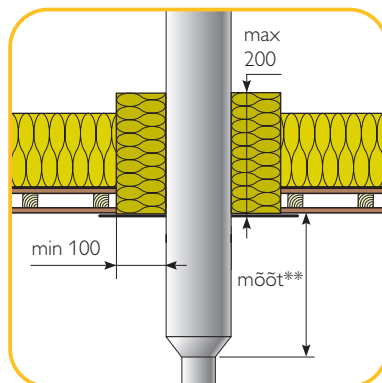

# SAUNAKORSTEN

Schiedeli Saunakorsten on lihtsalt paigaldatav terviklahendus, mis on testitud süsteemina ning mis omab kehtivatele euronormidele vastavat CE-märgistust. Sobib ühendamiseks saunakeristega, mille ühendustoru läbimõõt on 115 mm.

\* vaata lisaks EVS 812-3:2012 punkt 5.2.4.4 tabel 1

\*\* põlevmaterjalist laega 1200 mm, ühekordse kaitseekraani olemasolul 900 mm, kahekordse kaitseekraani olemasolul 600 mm, mittepõlevast materjalist laega 300 mm

Komplektis olev korsten on 2,4 m pikkune, lõõri läbimõõduga 115 mm. Valikus on must ja poleeritud RST väliskestaga korsten.

## SAUNAKORSTNA PÕHIKOMPLEKT

Põhikomplekt on pakendatud ühte karpi mõõtudega 610x410x1050 mm, kaal 19 kg

Korstnaelement koos üleminekuga 1 m	Vihmamütsiga korstnaelement 0,5 m	Üheseinaline korstnaelement 1 m	Korstnaelemendi ühenduskamber	Läbiviigu kattekrae 0-5°
Läbiviigu isolatsioon	Kinnitusvits läbiviigu isolatsioonile	Kummist katuseläbiviik	Saunakorstna veepaak* 22 L	