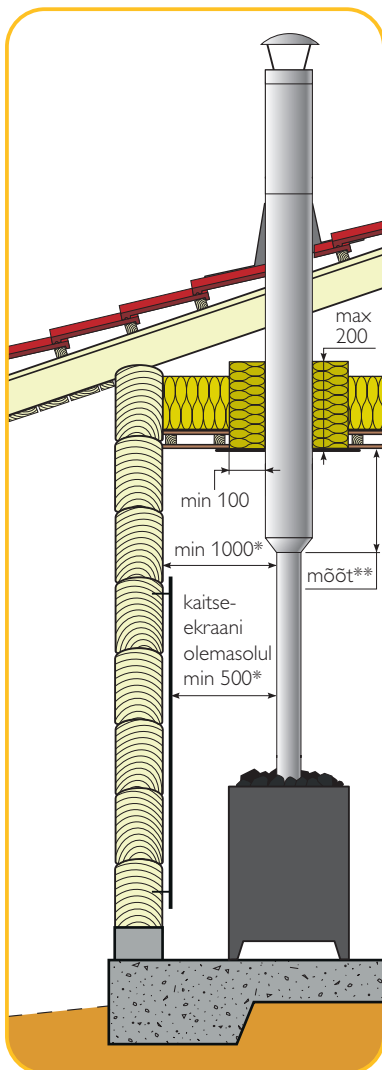

# SAUNAKORSTEN

Schiedeli Saunakorsten on lihtsalt paigaldatav terviklahendus, mis on testitud süsteemina ning mis omab kehtivatele euronormidele vastavat CE-märgistust. Sobib ühendamiseks saunakeristega, mille ühendustoru läbimõõt on 115 mm.

- Turvaline, testitud korsten.
- Komplektne pakettlahendus.
- Kvaliteetne 0,5 mm paksusest roostevabast terasest (444) sisetoru.
- Ainuke saunakorsten, millel on spetsiaalsest keraamilise kiuga Superwool mineraalvillast isolatsioonikiht.
- Poleeritud roostevabast terasest või must väliskest.
- Ühtlane, ilma ühendusklambriteta välispind.