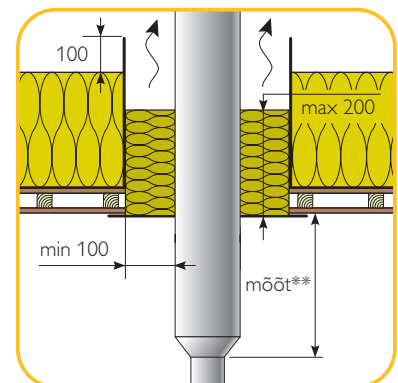

# SAUNAKORSTEN

Schiedeli Saunakorsten on lihtsalt paigaldatav terviklahendus, mis on testitud süsteemina ning mis omab kehtivatele euronormidele vastavat CE-märgistust. Sobib ühendamiseks saunakeristega, mille ühendustoru läbimõõt on 115 mm.

\* vaata lisaks EVS 812-3:2012 punkt 5.2.4.4 tabel 1

\*\* põlevmaterjalist laega 1200 mm, ühekordse kaitseekraani olemasolul 900 mm, kahekordse kaitseekraani olemasolul 600 mm, mittepõlevast materjalist laega 300 mm

Komplektis olev korsten on 2,4 m pikkune, lõõri läbimõõduga 115 mm. Valikus on must ja poleeritud RST väliskestaga korsten.

## SAUNAKORSTNA PÕHIKOMPLEKT

Põhikomplekt on pakendatud ühte karpi mõõtudega 610x410x1050 mm, kaal 19 kg

Korstnaelement koos üleminekuga 1 m	Vihmamütsiga korstnaelement 0,5 m	Üheseinaline korstnaelement 1 m	Korstnaelemendi ühenduskamber	Läbiviigu kattekrae 0-5°
Läbiviigu isolatsioon	Kinnitusvits läbiviigu isolatsioonile	Kummist katuseläbiviik	Saunakorstna veepaak* 22 L	