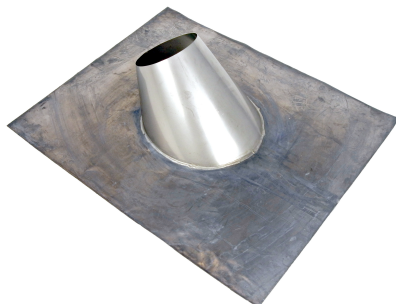

UKLS 10 - UK LODEN SLABPAN 20-45 GRADEN DIAMETER 100

Product nr. **UKLS 10**
Omschrijving UK LODEN SLABPAN 20-45 GRADEN DIAMETER 100
Merk (product) Schiedel
Serie (product) UK
Type (product) Concentrisch

Materiaal	Lood	Aantal pannen	1
Type dakpan	Universeel	Dakhelling	20|45 Hoekgraden
Horizontale doorvoer	✘	Systeemdiameter	100 Millimeter
Verticale doorvoer	✓		
Kleur	Overig		
Met glijschaal	✘		

Leverancier Schiedel Metaloterm B.V.   **Artikelnr.** 165060   **Lange omschrijving (artikel)** UK LODEN SLABPAN 20-45 GRADEN DIAMETER 100