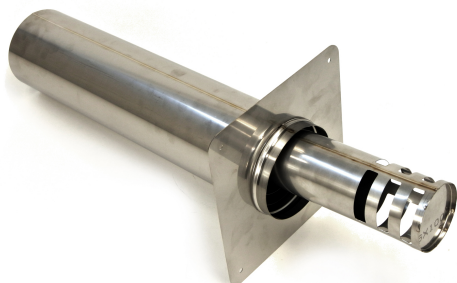

UKDHC1 08 - UK GEVELDOORVOER 80

Product nr. **UKDHC1 08**
Omschrijving UK GEVELDOORVOER 80
Merk (product) Schiedel
Serie (product) UK
Type (product) Concentrisch

Systeemtype	Concentrisch	Max. mediumtemperatuur (continu)	200 Graden Celsius
Uitmondingsconstructie	1-pijps	RAL-nummer gevelzijde	0
Diameter concentrisch systeem	80/125 mm	RAL nummer binnenzijde	0
Positive (overdruk)	✓	Totale lengte	675 Millimeter
Wet (condenserend)	✓	Lengte gevelzijde	200 Millimeter
Negative (onderdruk)	✓		
Dry (niet condenserend)	✓		
Alleen geschikt voor luchttoevoer	✓		
Materiaal rookgasbuis	Roestvaststaal (RVS)		
Materiaal luchttoevoerbuis	Roestvaststaal (RVS)		
Kwaliteitsklasse rookgasbuis	RVS 316 L (1.4404)		
Oppervlaktebescherming rookgasbuis	Geen (onbehandeld)		
Oppervlaktebescherming luchttoevoerbuis	Geen (onbehandeld)		
Oppervlaktebehandeling luchttoevoerbuis	Geen (onbehandeld)		
Kleur gevelzijde	Geen (vervallen)		
Kleur binnenzijde	Geen (vervallen)		

Leverancier Schiedel Metaloterm B.V. **Artikelnr.** 163548 **Lange omschrijving (artikel)** UK GEVELDOORVOER 80