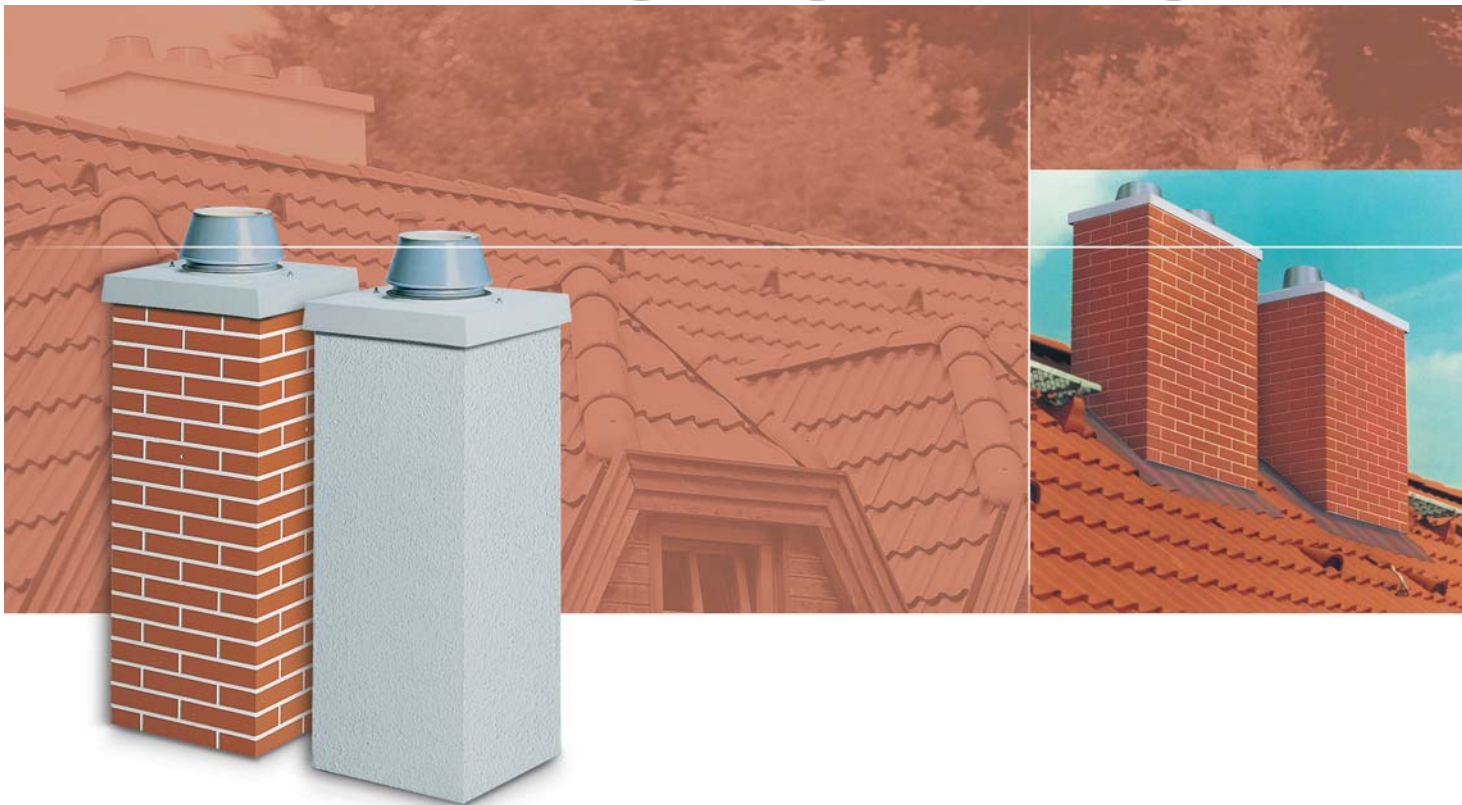

**Schiedel Stülpköpfe aus Faserbeton
Planungsunterlagen**

STÜLPKÖPFE

Stülpköpfe aus Faserbeton

Der i-Punkt auf dem Dach

Ziegelnachbildung,
klassisch-rot

Schiefernachbildung,
schwarzgrau

glatt, betongrau

Rauputznachbildung, weiß

Optisch krönender Abschluss

Der Schornsteinkopf ist der Blickfang des Hauses. Abgestimmt durch Farbe und Struktur fügt er sich harmonisch in die gesamte Architektur ein.

Das rechnet sich

Eine saubere und witterungsbeständige Lösung in Qualität und Design, die auch noch Zeit und Geld spart.

Passend für alle Schornsteingrößen

Der Schiedel Stülpkopf ist in allen gängigen Abmessungen, ein-, und mehrzünftig, sowie in verschiedenen Höhen kurzfristig lieferbar.

Die Vorteile

Schiedel-Stülpköpfe sind:

- einfach zu montieren
- frostbeständig
- unempfindlich gegen Säuren
- zug- und druckstabil

Farben

weiß

betongrau

klassisch-rot

vandyckbraun

schwarzgrau

Sonderfarben (RAL) auf Anfrage