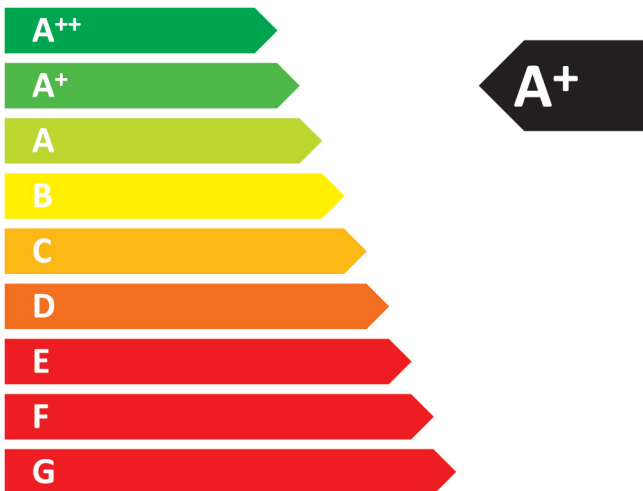

ENERG

енергия · ενεργεια

SCHIEDEL

KINGFIRE GRANDE SC

5,8
kW

ENERGIA · ЕНЕРГИЯ · ΕΝΕΡΓΕΙΑ · ENERGIJA · ENERGY · ENERGIE · ENERGI

2015/1186

4 || 051921 || 817037 ||