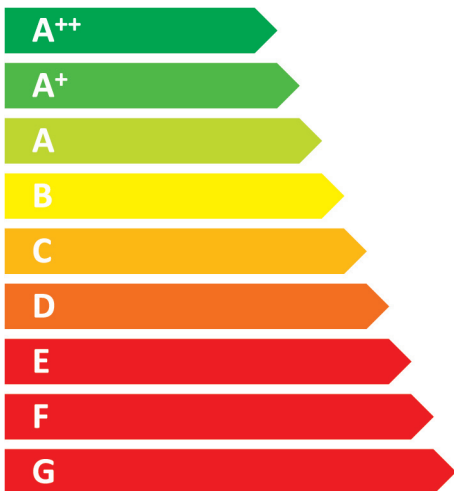

ENERG

енергия · ενεργεια

KINGFIRE GRANDE SC

(INflame! GRANDE)

6,0
kW

ENERGIA · ЕНЕРГИЯ · ΕΝΕΡΓΕΙΑ · ENERGIJA · ENERGY · ENERGIE · ENERGI

2015/1186

1 2 3 4 5 6 7 8 9 0 1 2 8