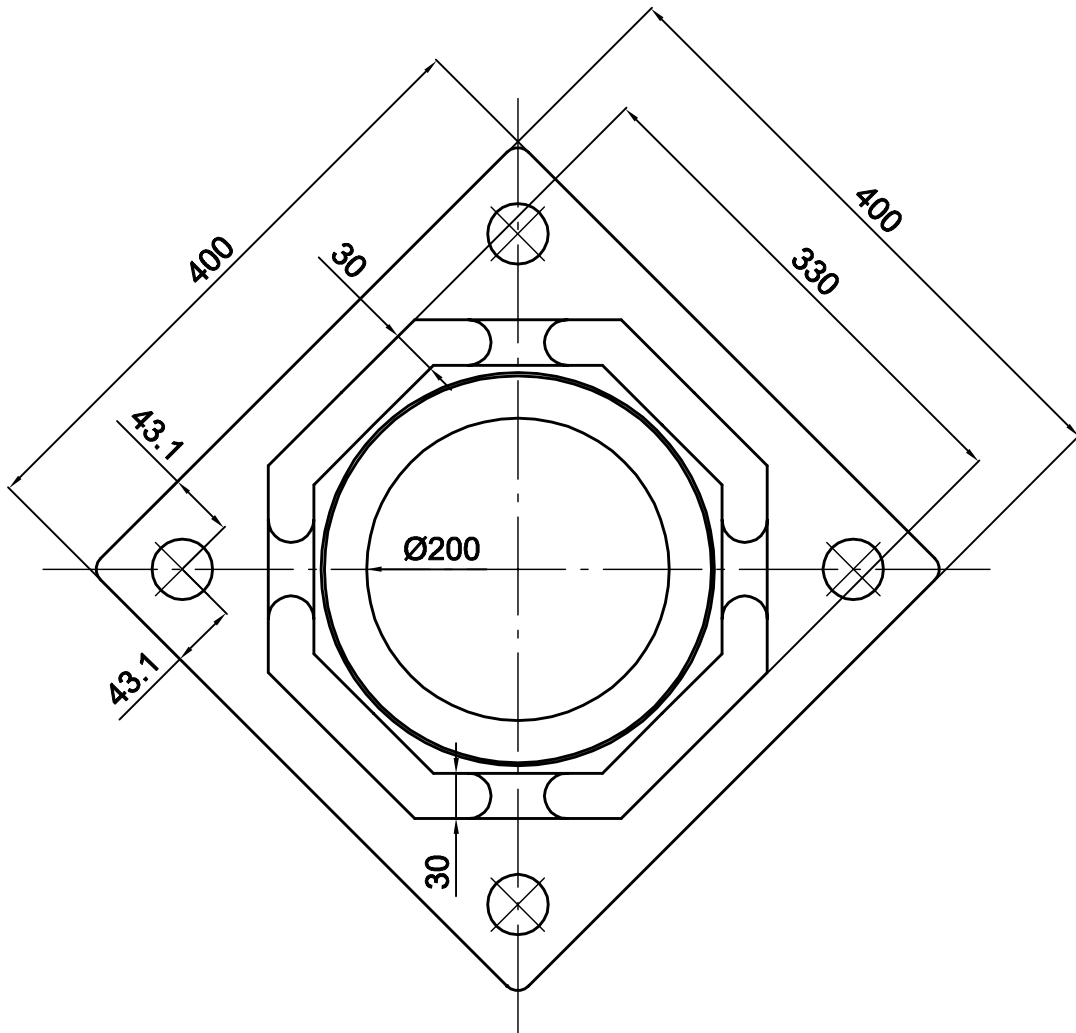

SCHIEDEL
ISOKERN®

Industrivej 23
7470 Karup J, Denmark

Salgstekst: NEM Ø200 MM (400x400x250)			
Shorttekst: PIPE_PUM_200/400/250/-/-/NEM			
Materiale: PIMPSTEN	Mål: 1:5	Areal: 10,2 dm ²	Volume: 25,6 l.
Tolerancer: LÆNGDE: ±5 mm	DIAMETER: ±3 mm	Dato: 01-06-2017	SAP nummer: 146798
GODSTYKKELSE: +12% -5%		Ansvarlig: AFS / AK	
Bemærkning: STØBES I FORM 31 PÅ KVM			

NEM Ø200, diagonalt snit