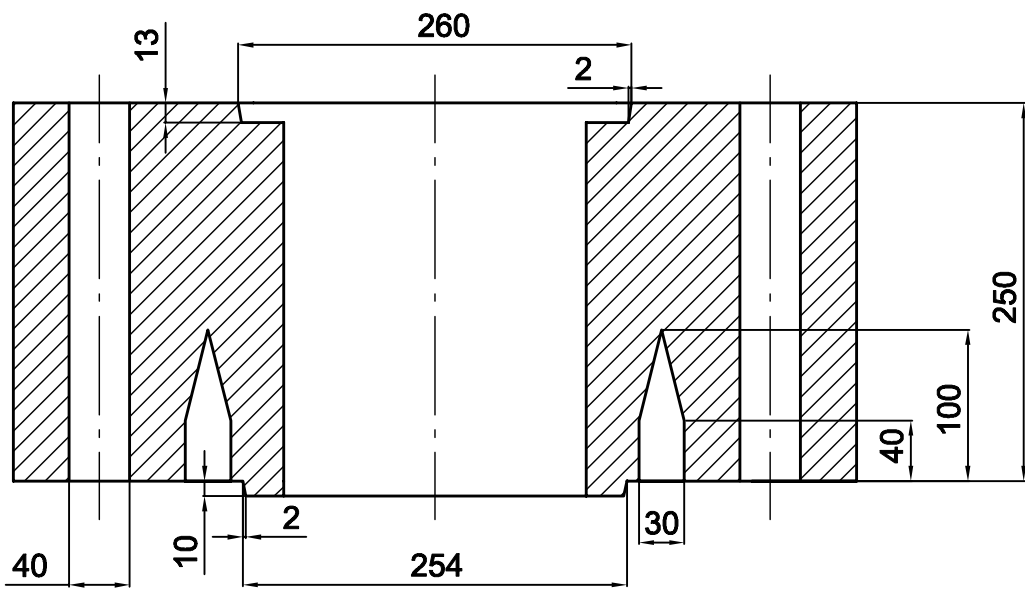

SCHIEDEL
ISOKERN®

Industrivej 23
7470 Karup J, Denmark

Salgstekst: NEM Ø200 MM (400x400x250)			
Shorttekst: PIPE_PUM_200/400/250/-/-/NEM			
Materiale: PIMPSTEN	Mål: 1:5	Areal: 10,2 dm ²	Volume: 25,6 l.
Tolerancer: LÆNGDE: ±5 mm	DIAMETER: ±3 mm	Dato: 01-06-2017	SAP nummer: 146798
GODSTYKKELSE: +12% -5%		Ansvarlig: AFS / AK	
Bemærkning: STØBES I FORM 31 PÅ KVM			

NEM Ø200, diagonalt snit