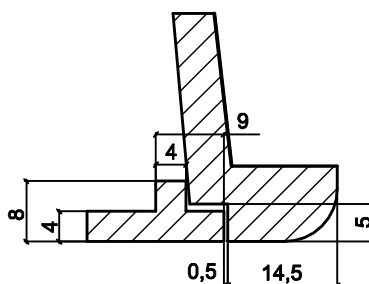

# Snit, vertikal

Industrivej 23  
7470 Karup J, Denmark

Salgstekst: DM KOMPLET ALU RENSELÅGE

Shorttekst:

Materiale: ALUMINIUM Mål: 1:2,5 / 1:1

Areal:

Volume:

Tolerancer: ±3 mm