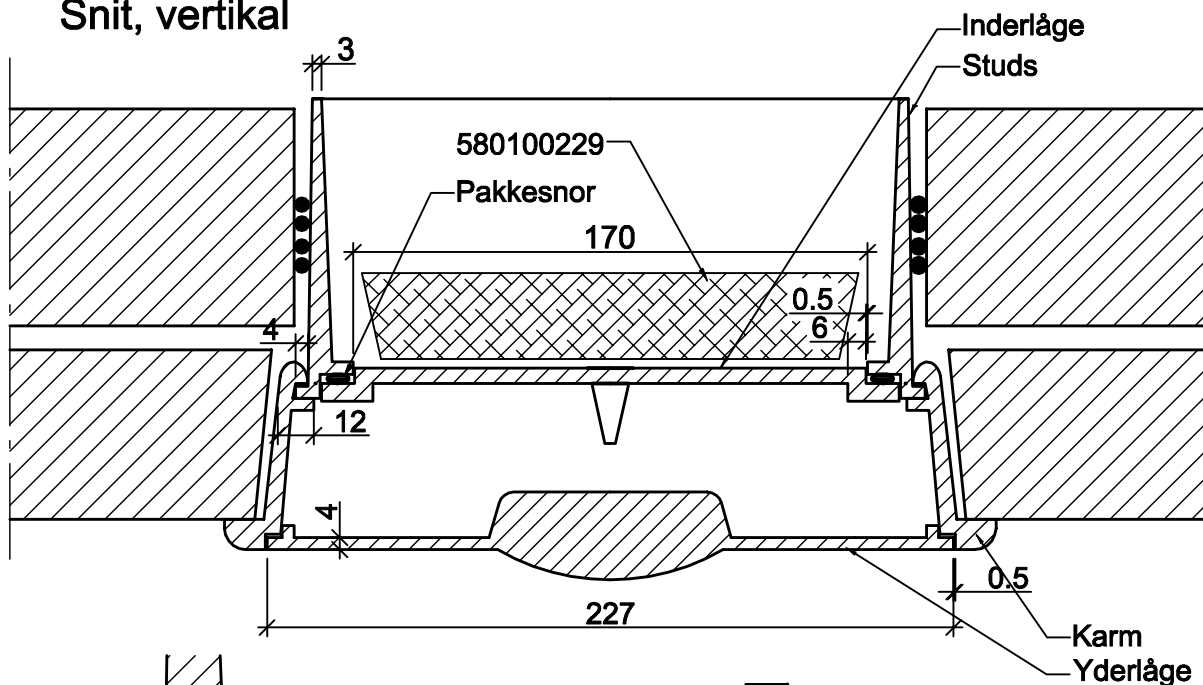

# Snit, vertikal

Industrivej 23  
7470 Karup J, Denmark

Salgstekst: DM KOMPLET ALU RENSELÅGE

Shorttekst:

Materiale: ALUMINIUM Mål: 1:2,5 / 1:1

Areal:

Volume:

Tolerancer: ±3 mm