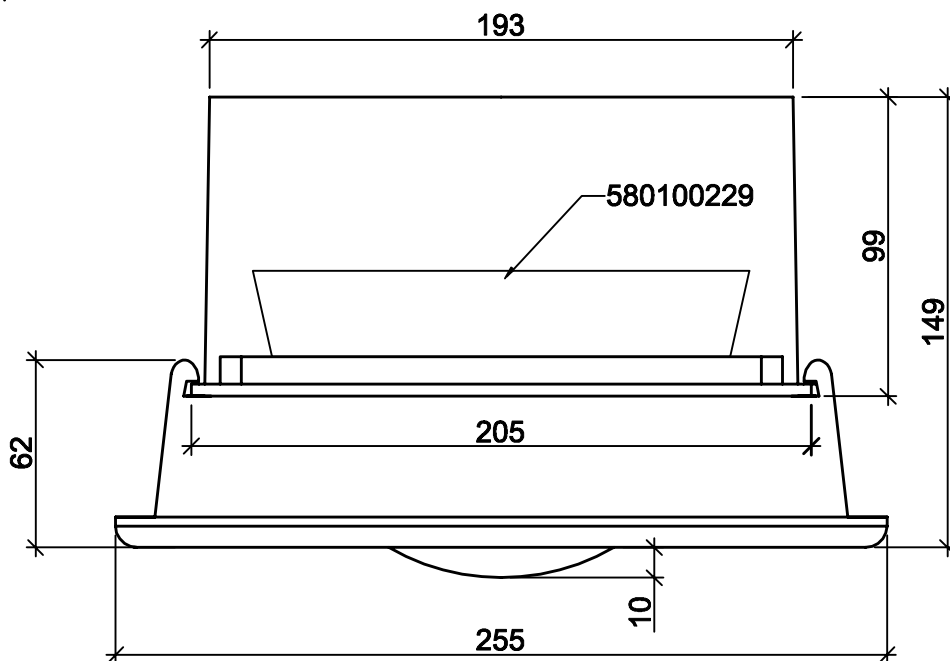

# Snit, vertikal

Industrivej 23  
7470 Karup J, Denmark

Salgstekst: DM KOMPLET ALU RENSELÅGE

Shorttekst:

Materiale: ALUMINIUM Mål: 1:2,5 / 1:1

Areal:

Volume:

Tolerancer: ±3 mm