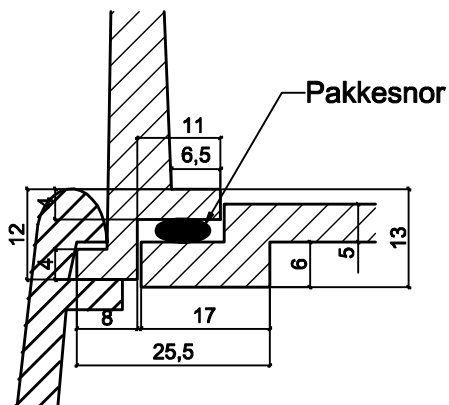

# Snit, vertikal

Industrivej 23  
7470 Karup J, Denmark

Salgstekst: DM KOMPLET ALU RENSELÅGE

Shorttekst:

Materiale: ALUMINIUM Mål: 1:2,5 / 1:1

Areal:

Volume:

Tolerancer: ±3 mm