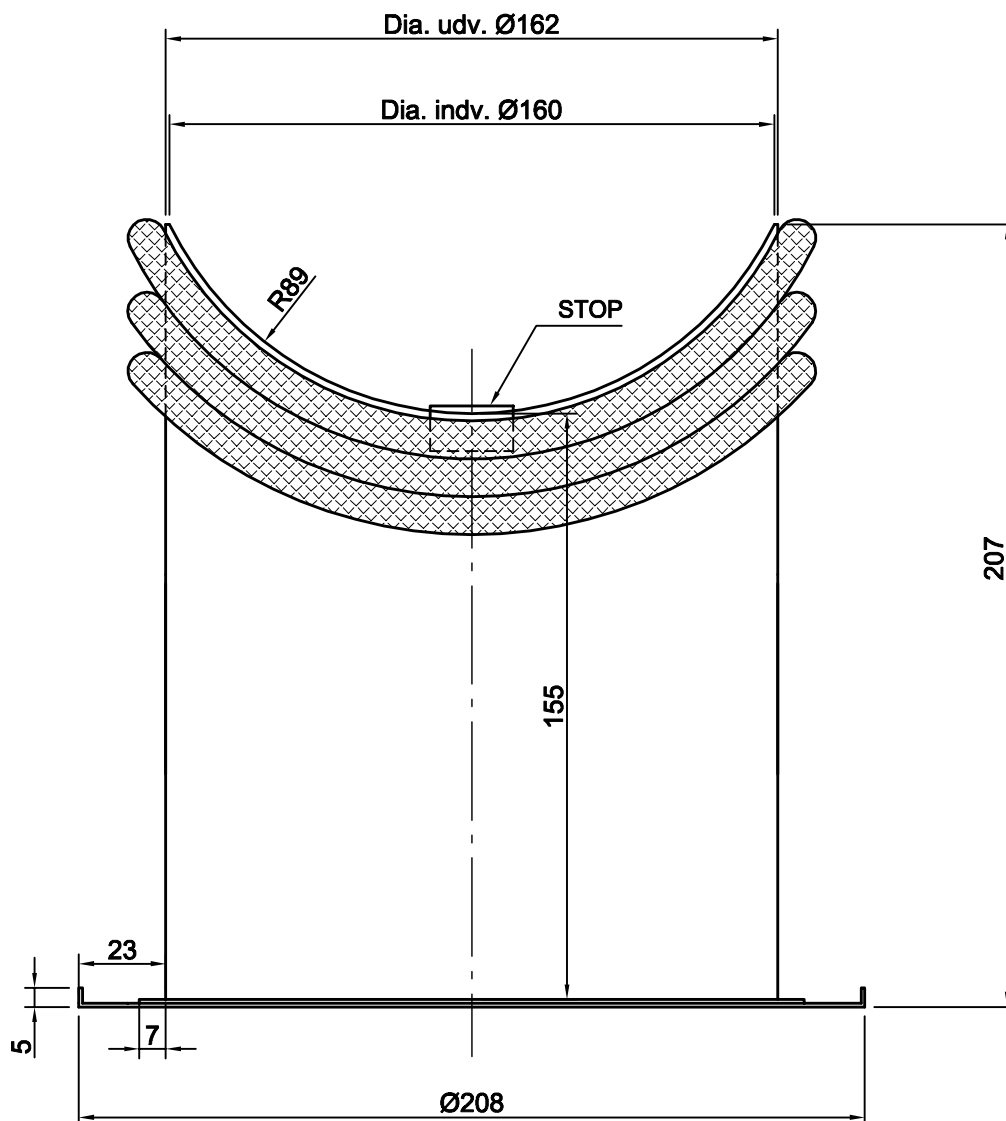

RØGRØRSSTOP 1:1

BØSNING 1:2

SCHIEDEL
ISOKERN®

Industrivej 23
7470 Karup J, Denmark

Salgstekst: BØSNING Ø160 MM, 155 MM

Shorttekst: BUSHING_ST_160/155/1/-/ASS

Materiale: 1 MM VARM-BEST. STAL

Mål: 1:1, 1:2

Areal:

Volume:

Tolerancer: ±3 mm

Dato: 01-06-2017

SAP nummer:

Ansvarlig: AFS / AK

135194

Bemærkning: LEVERES AF EKSTERN LEVERANDØR