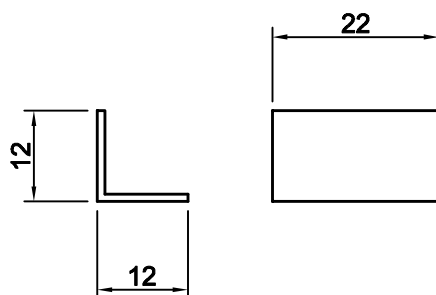

RØGRØRSSTOP 1:1

BØSNING 1:2

SCHIEDEL
ISOKERN®

Industrivej 23
7470 Karup J, Denmark

Salgstekst: BØSNING Ø160 MM, 155 MM

Shorttekst: BUSHING_ST_160/155/1/-/ASS

Materiale: 1 MM VARM-BEST. STAL

Mål: 1:1, 1:2

Areal:

Volume:

Tolerancer: ±3 mm

Dato: 01-06-2017

SAP nummer:

Ansvarlig: AFS / AK

135194

Bemærkning: LEVERES AF EKSTERN LEVERANDØR