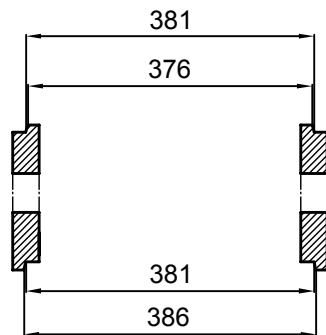

1:2, Samling

SCHIEDEL
ISOKERN®

Industrivej 23
7470 Karup J, Denmark

Salgstekst: NEDSÆNKINGSRØR MED FALS Ø350 MM (350x416x600)			
Shorttekst: LINER_PUM_350/416/600/SOCKET/-/FL			
Materiale: PIMPSTEN	Mål: 1:5	Areal: 4,0 dm ²	Volume: 23,8 l.
Tolerancer: LÆNGDE: ±7 mm	DIAMETER: ±3 mm	Dato: 01-06-2017	SAP nummer: 129360
	GODSTYKKELSE: +5 mm -1,5 mm	Ansvarlig: AFS / AK	
Bemærkning: STØBES I RØRPRODUKTIONEN			