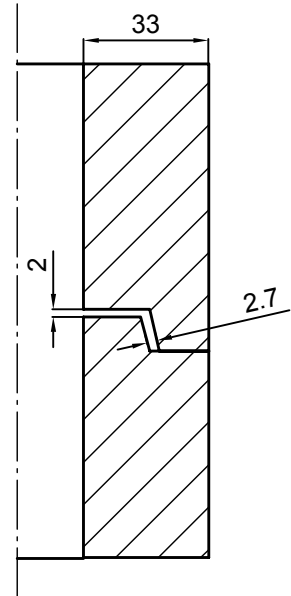

1:2, Samling

SCHIEDEL
ISOKERN®

Industrivej 23
7470 Karup J, Denmark

Salgstekst: NEDSÆNKINGSRØR MED FALS Ø350 MM (350x416x600)			
Shorttekst: LINER_PUM_350/416/600/SOCKET/-/FL			
Materiale: PIMPSTEN	Mål: 1:5	Areal: 4,0 dm ²	Volume: 23,8 l.
Tolerancer: LÆNGDE: ±7 mm	DIAMETER: ±3 mm	Dato: 01-06-2017	SAP nummer: 129360
	GODSTYKKELSE: +5 mm -1,5 mm	Ansvarlig: AFS / AK	
Bemærkning: STØBES I RØRPRODUKTIONEN			