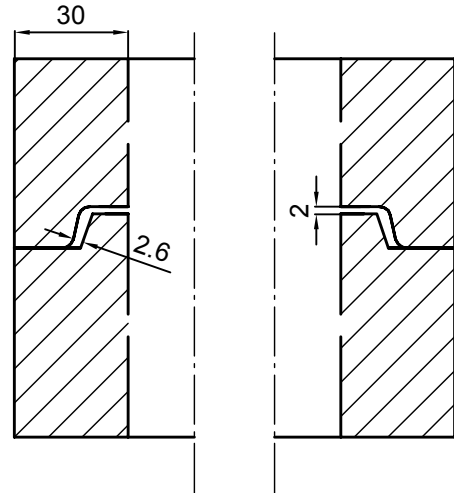

Note: Højden er deklareret til  
580 - 620 mm

1:2, Samling

**SCHIEDEL**  
ISOKERN®

Industrivej 23  
7470 Karup J, Denmark

Salgstekst:	NEDSÆNKINGSRØR MED FALS Ø250 MM (250x311x600)		
Shorttekst:	LINER_PUM_250/311/600/SOCKET/-/FL		
Materiale:	PIMPSTEN	Mål: 1:5	Areal: 2,6 dm <sup>2</sup> Volume: 15,8 l.
Tolerancer:	LÆNGDE: ±7 mm DIAMETER: ±3 mm GODSTYKKELSE: +5 mm -1,5 mm	Dato: 01-06-2017 Ansvarlig: AFS / AK	SAP nummer: <b>128546</b>
Bemærkning:	STØBES I RØRPRODUKTIONEN		