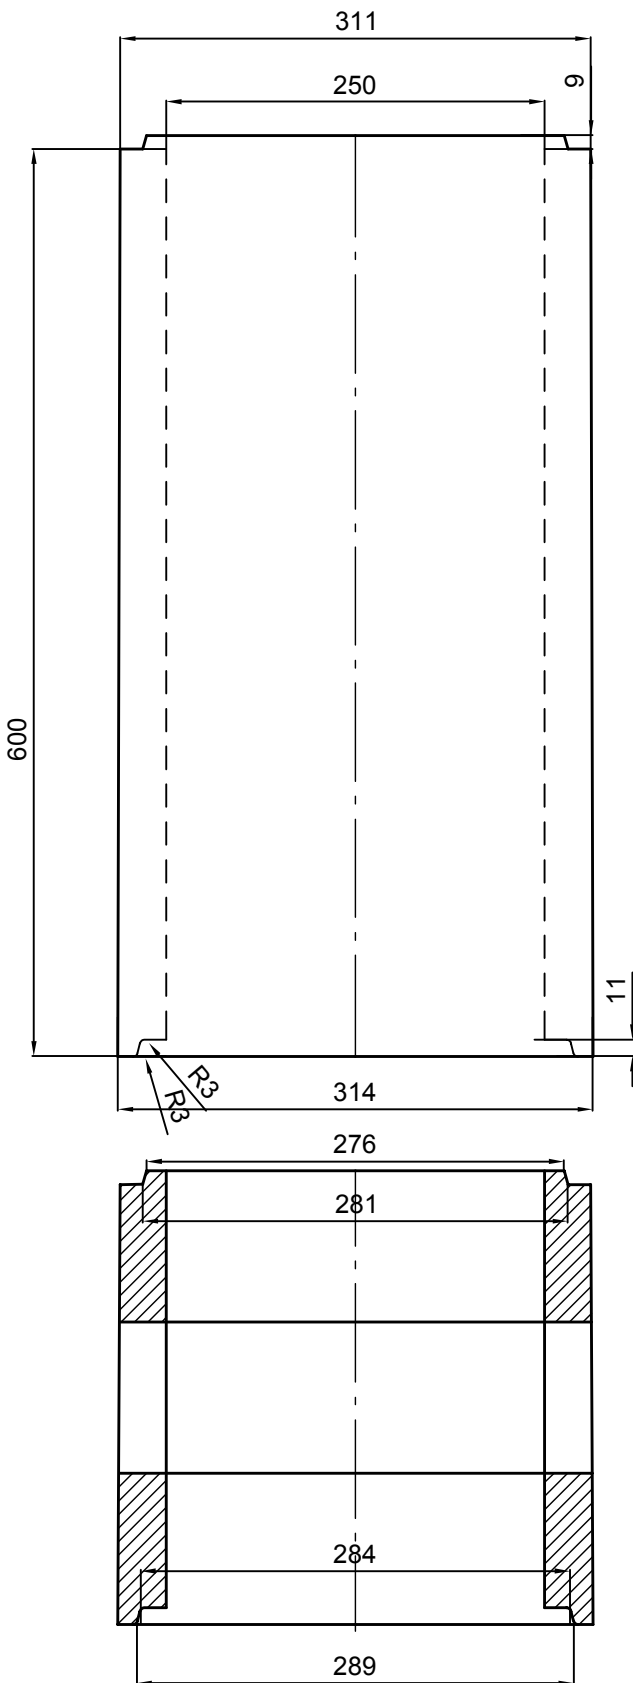

Note: Højden er deklareret til  
580 - 620 mm

1:2, Samling

**SCHIEDEL**  
ISOKERN®

Industrivej 23  
7470 Karup J, Denmark

Salgstekst:	NEDSÆNKINGSRØR MED FALS Ø250 MM (250x311x600)		
Shorttekst:	LINER_PUM_250/311/600/SOCKET/-/FL		
Materiale:	PIMPSTEN	Mål: 1:5	Areal: 2,6 dm <sup>2</sup> Volume: 15,8 l.
Tolerancer:	LÆNGDE: ±7 mm DIAMETER: ±3 mm GODSTYKKELSE: +5 mm -1,5 mm	Dato: 01-06-2017 Ansvarlig: AFS / AK	SAP nummer: <b>128546</b>
Bemærkning:	STØBES I RØRPRODUKTIONEN		