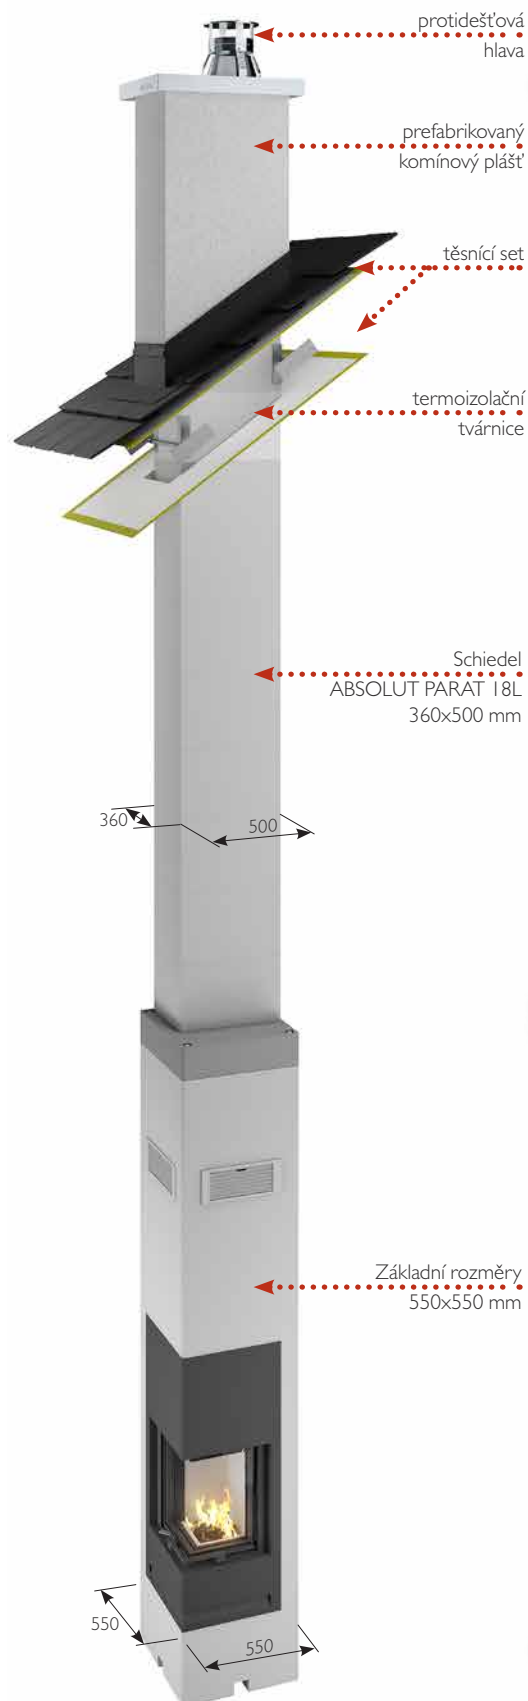

Vysoká úroveň technického řešení vlastního krbového modulu řadí tento produkt mezi absolutní špičku v tomto oboru.

Cena je uvedena bez DPH
a zahrnuje:

Kompletní dodávku komínového systému KINGFIRE PARAT výšky 6 m v základním provedení nadstřešní části bez montáže a dopravy. (KINGFIRE® PARAT obsahuje spodní modul o rozměru 55 x 60 cm s krbovou vložkou o výkonu 3 - 7 kW, komínový modul ABSOLUT PARAT DN 180 s přivětrávací šachtou o rozměru 36 x 50 cm, nerezovou krycí desku a Meidingerovu hlavu Eagle).

KINGFIRE®
KANTO
PLANO

s plochým panelem

184 025,-

KINGFIRE®
KANTO
PODIO

s pultovým panelem

184 025,-

Technická data:

rozměry betonové šachty	hloubka	550 mm
	šířka	550 mm
	výška	2 640 mm
	výška	2 740 mm
	výška	2 860 mm
	výška	2 960 mm
model	Schiedel KINGFIRE® KANTO SC	
spalování	spalování nezávislé na okolním vzduchu	
komínový systém	Schiedel ABSOLUT 18L	
bezpečný odstup (přední, boční, zadní) v mm	600 / 0 / 0	
jmenovitý tepelný výkon (kW)	5,8	
tepelná účinnost	> 82 %	
energetická třída	A+	
hmotnost krbového modulu bez komínu	110 kg	
hmotnost krbového modulu vč. komínu	cca 800 kg (manipulace s jeřábem)	

ENERGETICKY ÚSPORNÝ KOMÍN ABSOLUT PARAT 18L

KRBVÝ MODUL KINGFIRE KANTO

Vyberte si jednoduše vlastní design:

Spustěte aplikaci na bit.ly/schiedel-krbovy-konfigurator

Vyberte požadovaný typ kamen KINGFIRE®

... umístění v prostoru ...