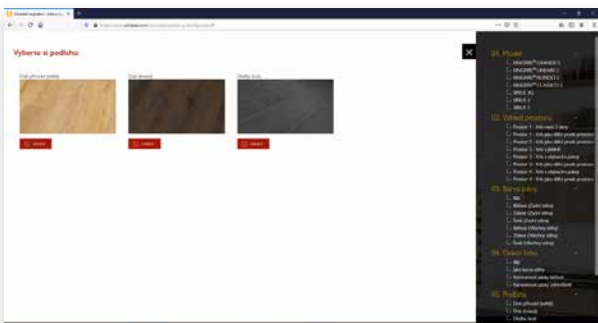

... vyberte barvu stěny ...

... rovněž také barvu dekoru...

... a vzhled podlahy.

Vítejte vás v našem inspirátoru.
Vyberte si mezi našimi krby Kingfire® nebo kamny Sirius a buďte kreativní.

ZAČÍT

NOVÁ KONFIGURACE