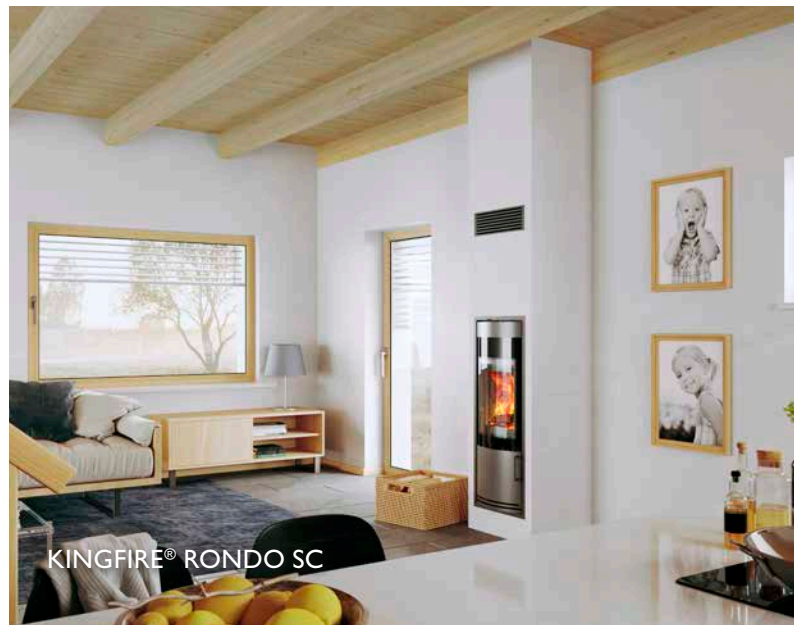

SCHIEDEL

KINGFIRE PARAT

- Unikátní konstrukční řešení v jednom dílu
  Eliminace montážních chyb
  Vysoká kvalita zpracování
- Rychlá výstavba – okamžitě funkční
- Elegantní řešení – moderní design
- Vysoká variabilita následné úpravy
- Úspora až 1 m² místa v dispozici
- Patentovaný přechod na komínový systém Schiedel

protidešťová hlava

prefabrikovaný
komínový plášť

těsnící set

termoizolační tvárnice

360 500

Schiedel ABSOLUT
PARAT 18L
360 x 500 mm
ve 4 možných pozicích
umístění

Krbový modul
KINGFIRE® v 7 typech:
CLASSICO S (černá),
LINEARE SC (ocel a sklo),
RONDO SC (černá),
GRANDE SC
KANTO SC PODIO
KANTO SC PLANO

600 550

ENERGETICKY ÚSPORNÝ KOMÍN ABSOLUT PARAT 18L

KRBVÝ MODUL KINGFIRE®

Schiedel PARAT

doplňuje krbový modul KINGFIRE PARAT

slouží k odvodu spalin a přívodu spalovacího vzduchu ke krbovému modulu

smontovaný díl systému ABSOLUT v délce až 6 m
eliminace montážních chyb při sestavování z jednotlivých komponentů

malé prostorové nároky pro stavbu a montáž
povrchová úprava s různým stupněm finalizace (pro interiér i exteriér)

Krbový modul Schiedel KINGFIRE®

uzavřený spotřebič, nezávislý na vzduchu v místnosti
splňuje nejpřísnější ekologické a bezpečnostní předpisy
spalovací vzduch je přiváděn přes tepelně izolovanou šachtu připojeným komínem Schiedel Absolut

bezpečný provoz krbového modulu je zaručen souběžně s řízeným větráním

KINGFIRE® RONDO SC