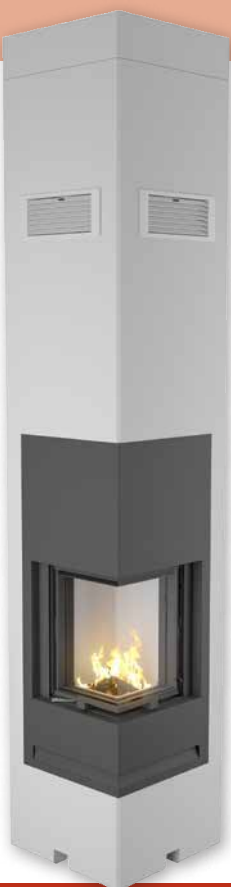

KINGFIRE® PARAT

Komín s integrovaným krbem.

SCHIEDEL

ICO 2
NIC 0
AWA 1
RDS 7

product
best of best

reddot winner 2016

reddot winner 2023

GRAND
PRIX
FOR ARCH 2017

600 550

ENERGETICKY ÚSPORNÝ KOMÍN ABSOLUT PARAT 18L

KRBVÝ MODUL KINGFIRE®

Schiedel PARAT

doplňuje krbový modul KINGFIRE PARAT

slouží k odvodu spalin a přívodu spalovacího vzduchu ke krbovému modulu

smontovaný díl systému ABSOLUT v délce až 6 m
eliminace montážních chyb při sestavování z jednotlivých komponentůmalé prostorové nároky pro stavbu a montáž
povrchová úprava s různým stupněm finalizace (pro interiér i exteriér)**Krbový modul Schiedel KINGFIRE®**uzavřený spotřebič, nezávislý na vzduchu v místnosti
splňuje nejpřísnější ekologické a bezpečnostní předpisy
spalovací vzduch je přiváděn přes tepelně izolovanou šachtu připojeným komínem Schiedel Absolut

Vysoká úroveň technického řešení vlastního krbového modulu řadí tento produkt mezi absolutní špičku v tomto oboru.

Cena je uvedena bez DPH
a zahrnuje:

Kompletní dodávku komínového systému KINGFIRE PARAT výšky 6 m v základním provedení nadstřešní části bez montáže a dopravy. (KINGFIRE® PARAT obsahuje spodní modul o rozměru 55 x 60 cm s krbovou vložkou o výkonu 3 - 7 kW, komínový modul ABSOLUT PARAT DN 180 s přivětrávací šachtou o rozměru 36 x 50 cm, nerezovou krycí desku a Meidingerovu hlavu Eagle).

KINGFIRE®
KANTO
PLANO

s plochým panelem

184 025,-

KINGFIRE®
KANTO
PODIO

s pultovým panelem

184 025,-

Technická data:

rozměry betonové šachty	hloubka	550 mm
	šířka	550 mm
	výška	2 640 mm
	výška	2 740 mm
	výška	2 860 mm
	výška	2 960 mm
model	Schiedel KINGFIRE® KANTO SC	
spalování	spalování nezávislé na okolním vzduchu	
komínový systém	Schiedel ABSOLUT 18L	
bezpečný odstup (přední, boční, zadní) v mm	600 / 0 / 0	
jmenovitý tepelný výkon (kW)	5,8	
tepelná účinnost	> 82 %	
energetická třída	A+	
hmotnost krbového modulu bez komínu	110 kg	
hmotnost krbového modulu vč. komínu	cca 800 kg (manipulace s jeřábem)	