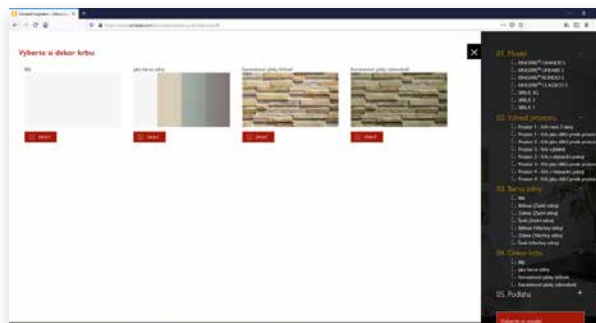

... vyberte barvu stěny ...

... rovněž také barvu dekoru...

... a vzhled podlahy.

Vítejte vás v našem inspirátoru.
Vyberte si mezi našimi krby Kingfire® nebo kamny Sirius a buďte kreativní.

ZAČÍT

NOVÁ KONFIGURACE