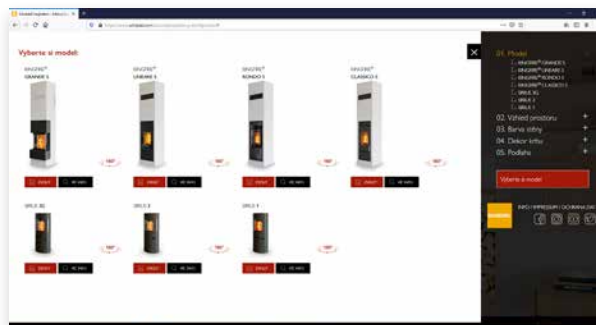

Vyberte požadovaný typ kamen KINGFIRE®