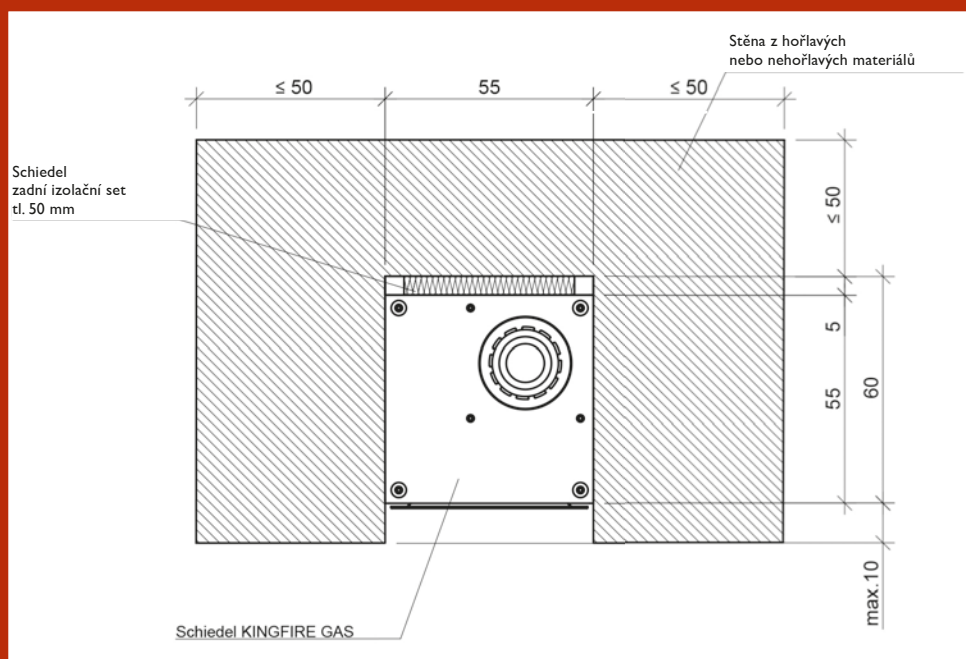

TECHNICKÉ ÚDAJE

Typ	Schiedel KINGFIRE® GAS	
Spalování	Spalování nezávislé na interiéru / uzavřený provoz	
Typ zařízení	C31	
Koncentrické napojení spotřebiče	(mm) 100/150	
Použitý komínový systém	Schiedel Absolut 12 (výška nad šachtou min 1 – max 12 m)	
V prostoru sálání bezpečný odstup (Přední strana / boční / zadní)	(mm) 600 / 0 / 0	
Vyhovuje uvedeným normám	(EU) 2016/426, EN 613, (AT) Artikel 15a B-VG	
Zemní plyn G20		
Jmenovitý tepelný výkon (kW)		5,9
Minimální tepelný výkon (kW)		3,3
Spotřeba (min./max.) (m³.h⁻¹)		0,31 - 0,56
Napájecí tlak (mbar)		20
Koeficient tepelné účinnosti (%)		95,3
Energetická třída		A
Půdorysný rozměr betonové šachty	Šířka 550 mm / Hloubka 600 mm	
Výška betonové šachty	2860 mm nebo 2960 mm	
Rozměr komínové části nad šachtou zařízení	360 x 360 mm	

**VYTÁPĚCÍ SYSTÉM JE CERTIFIKOVANÝ
S 0 CM ODSTUPEM OD HOŘLAVÝCH ČÁSTÍ STAVBY
do šířky stěny až 50 cm!**