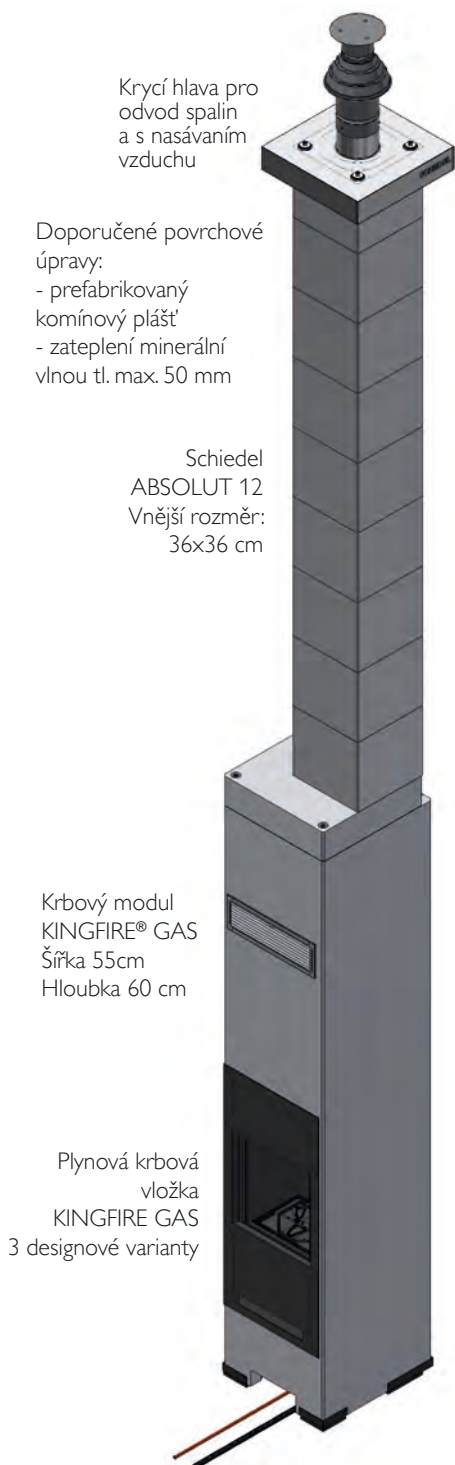

Naši technici vám s návrhem rádi pomohou!

KINGFIRE® GAS DOPPIO

Technické údaje

Vysoká účinnost
Žádné dodatečné požadavky
na odstupy od hořlavých částí stavby

reddot winner 2020

Krycí hlava pro odvod spalín a s nasávaním vzduchu

Doporučené povrchové úpravy:
- prefabrikovaný komínový plášť
- zateplení minerální vlnou tl. max. 50 mm

Schiedel ABSOLUT 12
Vnější rozměr:
36x36 cm

Krbový modul KINGFIRE® GAS
Šířka 55cm
Hloubka 60 cm

Plynová krbová vložka KINGFIRE GAS
3 designové varianty