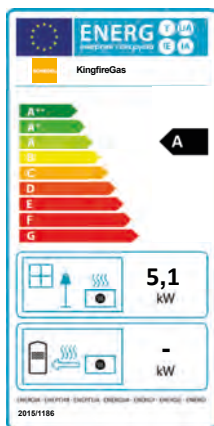

Technické vlastnosti a požadavky

Nízké emise díky efektivitě zařízení