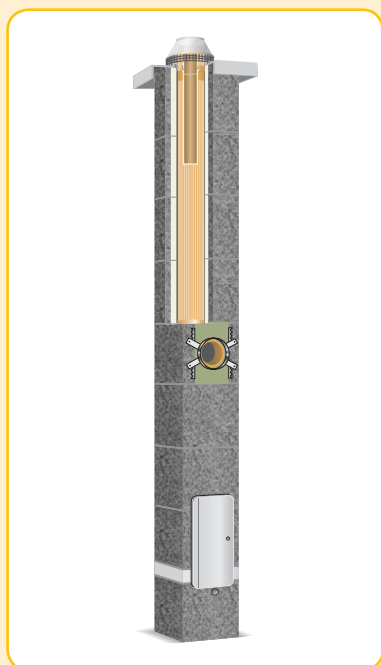

VÝHODY PRO VÁS:

- profesionální návrh s ohledem na Vaše potřeby - vždy nakoupíte jen to, co opravdu potřebujete (žádné zbytečné vyhazování peněz)
- dodávka potřebného počtu předem vyrobených dílů s různými stupni povrchové finalizace
- celý komínový systém je profesionálně a efektivně smontován a upraven včetně nadstřešní části (omítka/obklad) ve výrobním závodě proškolenými pracovníky
- jasná garance dodržení montážních postupů - eliminace montážních chyb
- vždy obdržíte kompletní systémy v zásadě „nic nechybí a nic nepřebývá“ - výrazně šetří náklady a čas
- nezaměnitelnost s jinými výrobci či jiným individuálním a nesystémovým řešením
- platíte pouze za rychlé a profesionální osazení proškolenými pracovníky, za garantovanou cenu bez možnosti montážních chyb - žádné vedlejší více náklady
- výrazná úspora času montáže - osazení komína trvá v průměru max. 1 hodinu
- bezproblémové a jednoduché připojení spotřebiče systémovými prvky Schiedel
- garance bezproblémové revize spalinové cesty

V provedení **Schiedel PARAT**
je možno standardně dodávat systémy:

SCHIEDEL

Schiedel UNI/STABIL, ABSOLUT

PŘEDNOSTI:

- na stavbu je dodán optimální počet předem vyrobených dílů systému
- celková příznivá nízká hmotnost
- malé prostorové nároky na stavbu a montáž
- základní příslušenství je již zabudováno v dodávaných dílech
- výborné statické vlastnosti i při vyšších výškách nadstřešní části
- bezpečná a spolehlivá technika spojů
- možnost provedení ve všech nejběžnějších průměrech
- včetně dvouprůduchových variant a to i s přidruženou šachtou