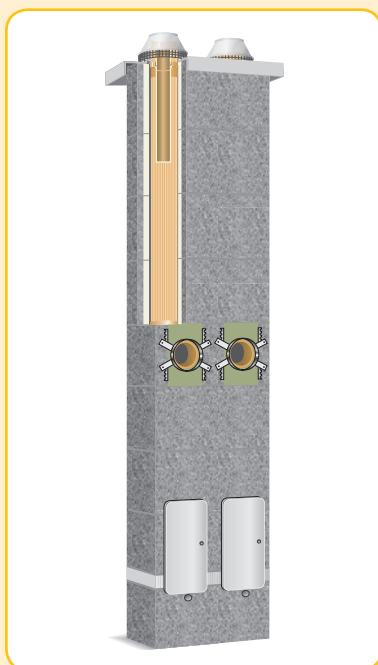

VÝHODY PRO VÁS:

- profesionální návrh s ohledem na Vaše potřeby - vždy nakoupíte jen to, co opravdu potřebujete (žádné zbytečné vyhazování peněz)
- dodávka potřebného počtu předem vyrobených dílů s různými stupni povrchové finalizace
- celý komínový systém je profesionálně a efektivně smontován a upraven včetně nadstřešní části (omítka/obklad) ve výrobním závodě proškolenými pracovníky
- jasná garance dodržení montážních postupů - eliminace montážních chyb
- vždy obdržíte kompletní systémy v zásadě „nic nechybí a nic nepřebývá“ - výrazně šetří náklady a čas
- nezaměnitelnost s jinými výrobci či jiným individuálním a nesystémovým řešením
- platíte pouze za rychlé a profesionální osazení proškolenými pracovníky, za garantovanou cenu bez možnosti montážních chyb - žádné vedlejší více náklady
- výrazná úspora času montáže - osazení komína trvá v průměru max. 1 hodinu
- bezproblémové a jednoduché připojení spotřebiče systémovými prvky Schiedel
- garance bezproblémové revize spalinové cesty

V provedení **Schiedel PARAT**
je možno standardně dodávat systémy:

SCHIEDEL

Schiedel UNI/STABIL, ABSOLUT

PŘEDNOSTI:

- na stavbu je dodán optimální počet předem vyrobených dílů systému
- celková příznivá nízká hmotnost
- malé prostorové nároky na stavbu a montáž
- základní příslušenství je již zabudováno v dodávaných dílech
- výborné statické vlastnosti i při vyšších výškách nadstřešní části
- bezpečná a spolehlivá technika spojů
- možnost provedení ve všech nejběžnějších průměrech
- včetně dvouprůduchových variant a to i s přidruženou šachtou