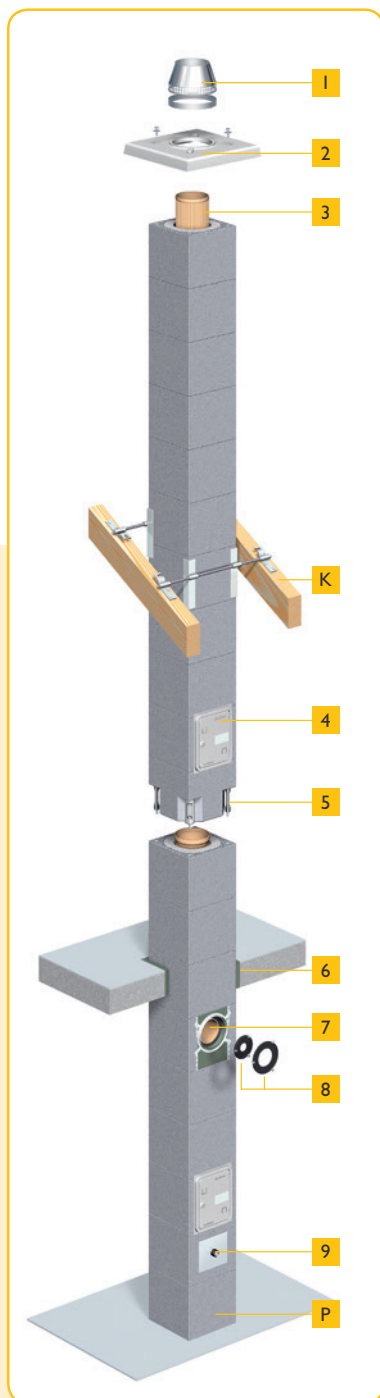

KOMÍNOVÝ SYSTÉM *Schiedel* PARAT
vyloučení individuálních, nesystémových a v budoucnu
nefunkčních řešení odvodu spalin

KONSTRUKČNÍ ŘEŠENÍ *Schiedel* ABSOLUT

VARIANTY NADSTŘEŠNÍ ČÁSTI:

POPIS SYSTÉMU:

1. kónické vyústění	7. napojení kouřovodu 90°
2. krycí deska	8. napojovací adaptér
3. tenkostěnná keramická vložka	9. odvod kondenzátu se sifonem
4. horní komínová dvířka	K. kotvící prvek do krovu nebo do hřebene
5. styková výztuž se šroubovanými spoji	P. díl komínové paty
6. prostup: rozměr tvárnice + 5 cm	

VÝHODY PRO VÁS:

- profesionální návrh s ohledem na Vaše potřeby - vždy nakoupíte jen to, co opravdu potřebujete (žádné zbytečné vyhazování peněz)
- dodávka potřebného počtu předem vyrobených dílů s různými stupni povrchové finalizace
- celý komínový systém je profesionálně a efektivně smontován a upraven včetně nadstřešní části (omítka/obklad) ve výrobním závodě proškolenými pracovníky
- jasná garance dodržení montážních postupů - eliminace montážních chyb
- vždy obdržíte kompletní systémy v zásadě „nic nechybí a nic nepřebývá“ - výrazně šetří náklady a čas
- nezaměnitelnost s jinými výrobci či jiným individuálním a nesystémovým řešením
- platíte pouze za rychlé a profesionální osazení proškolenými pracovníky, za garantovanou cenu bez možnosti montážních chyb - žádné vedlejší více náklady
- výrazná úspora času montáže - osazení komína trvá v průměru max. 1 hodinu
- bezproblémové a jednoduché připojení spotřebiče systémovými prvky Schiedel
- garance bezproblémové revize spalinové cesty