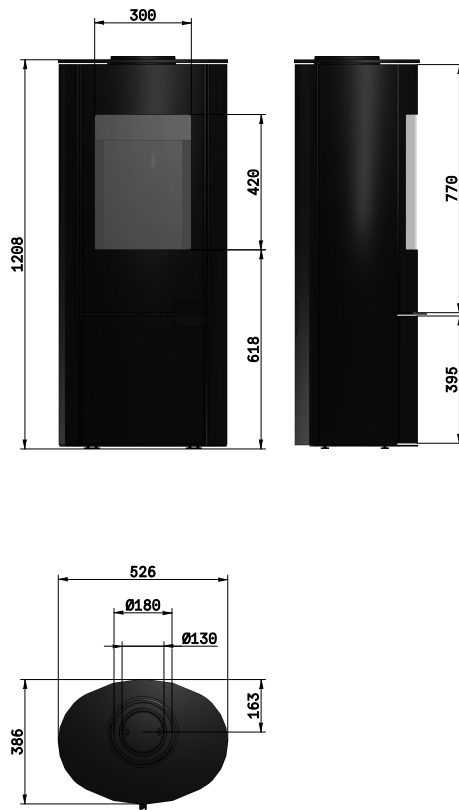

3Dfindit

powered by  CADENAS

SCHIEDEL

SIRIUS 1.1

Technické údaje

SAP obj. kód	176715
EAN (EAN/UPC-Code)	4051921919588
Typ	Krbová kamna SIRIUS 1.1
A (A / mm)	386
B (B / mm)	526
C (C / mm)	1208
D1 (D1 / mm)	130
D2 (D2 / mm)	180
X (X / mm)	163
Výška mm	1208
Hmotnost kg	170

3Dfindit

powered by  CADENAS

SCHIEDEL

SIRIUS 1.1

2D pohled

vizualizace

3Dfindit

powered by  CADENAS

SCHIEDEL

SIRIUS 1.1

Technické výkresy