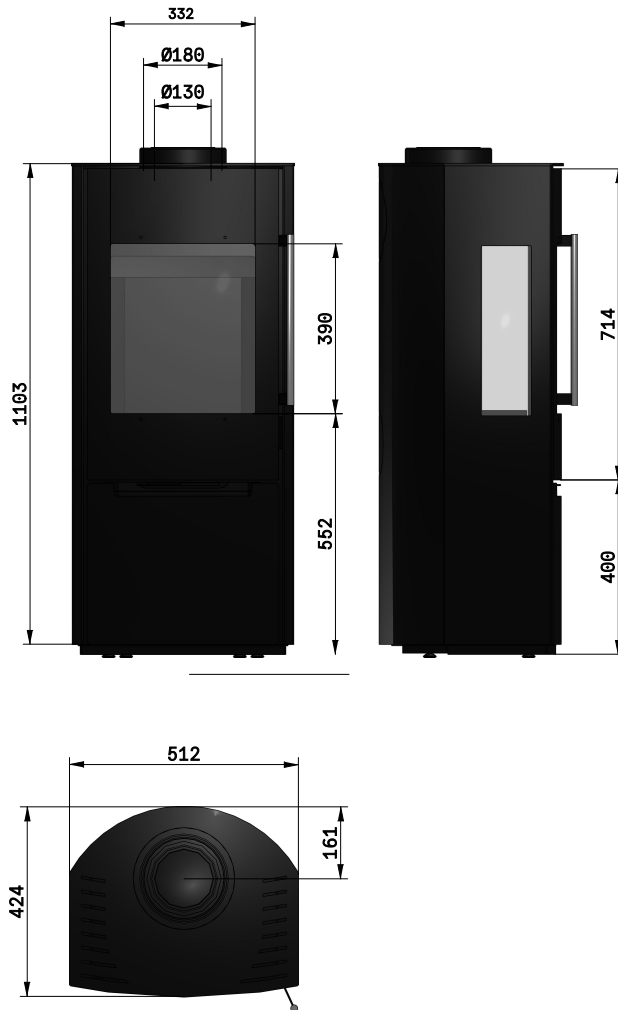

3Dfindit

powered by  CADENAS

SCHIEDEL

SARGAS 3

Technické údaje

SAP obj. kód	168871
EAN (EAN/UPC-Code)	4051921385239
Typ	Krbová kamna SARGAS 3
A (A / mm)	424
B (B / mm)	512
C (C / mm)	1103
D1 (ØD1 / mm)	130
D2 (ØD2 / mm)	180
X (X / mm)	161
Výška mm	1103
Hmotnost kg	100

3Dfindit

powered by  CADENAS

SCHIEDEL

SARGAS 3

2D pohled

vizualizace

www.CADENAS.de
www.3Dfindit.com

◀◀ VISIT US AT 3Dfindit.com NOW!