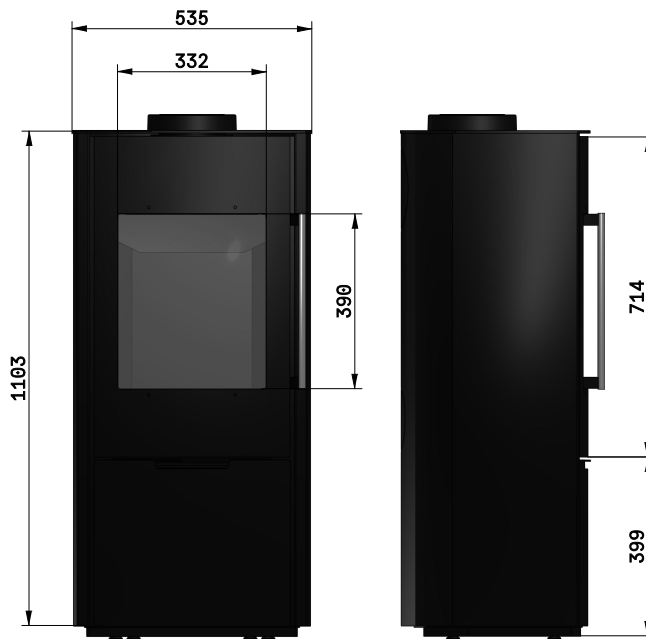

3Dfindit

powered by  CADENAS

SCHIEDEL

SARGAS 1

Technické údaje

SAP obj. kód	168870
EAN (EAN/UPC-Code)	4051921385222
Typ	Křbová kamna SARGAS 1
A (A / mm)	424
B (B / mm)	535
C (C / mm)	1103
D1 (ØD1 / mm)	130
D2 (ØD2 / mm)	180
X (X / mm)	161
Výška mm	1103
Hmotnost kg	100

3Dfindit

powered by  CADENAS

SCHIEDEL

SARGAS 1

2D pohled

vizualizace

www.CADENAS.de
www.3Dfindit.com

◀ VISIT US AT 3Dfindit.com NOW!