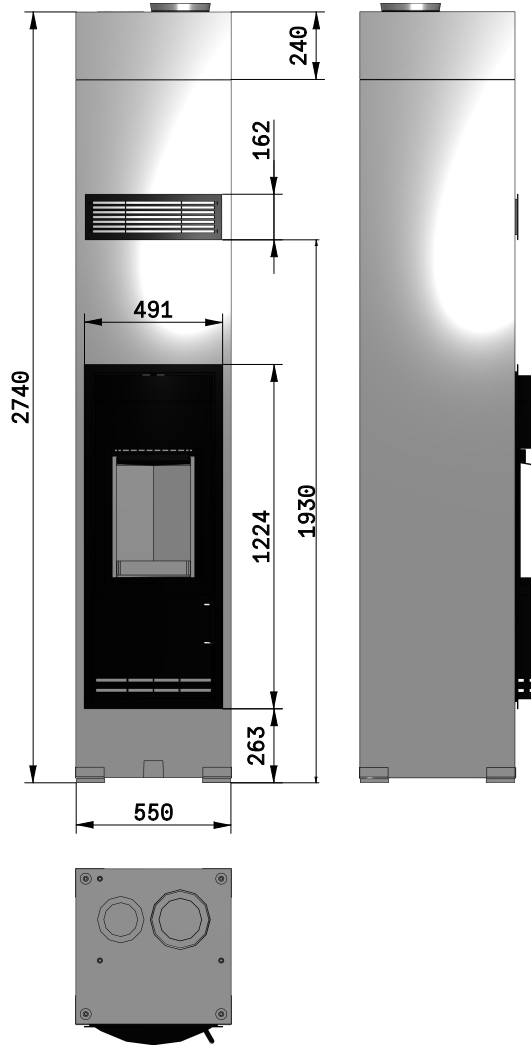

3Dfindit

powered by CADENAS

SCHIEDEL

KF RONDO SC

2D pohled