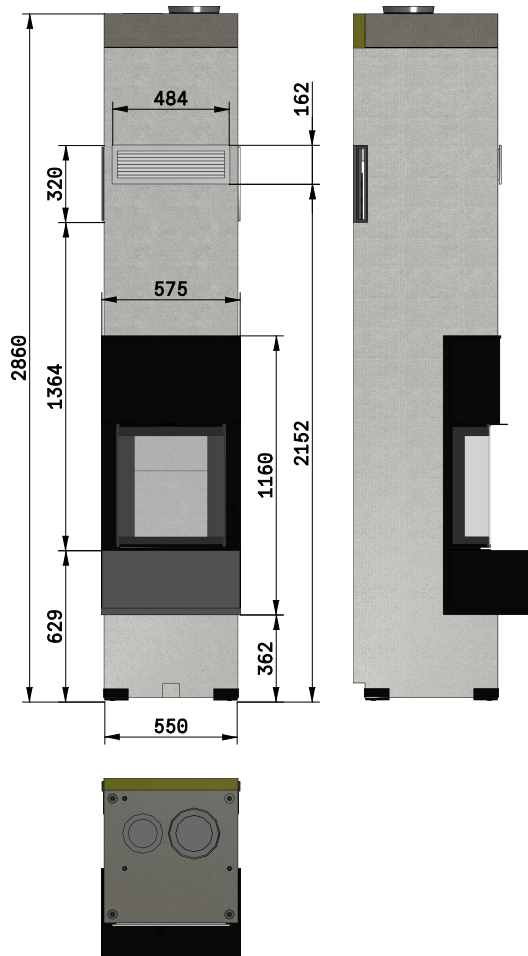

SCHIEDEL

KF GRANDE SC

2D pohled