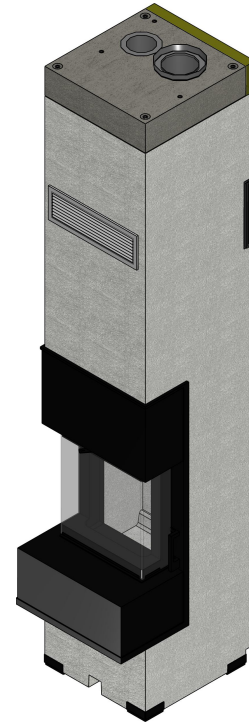

3Dfindit

powered by  CADENAS

SCHIEDEL

KF GRANDE SC

Technické údaje

MAT (Material)	990000733
EAN (EAN/UPC-Code)	4051921724496
Typ	KF GRANDE SC
A1 (A1 / mm)	550
A2 (A2 / mm)	600
B (B / mm)	2860
C (C / mm)	2152
X (X / mm)	362
Y (Y / mm)	629
Z (Z / mm)	1364
Výška mm	2860
RI (izolace zadní stěny 50 mm)	S izolací
SI (izolace bočních stěn 150 mm)	Bez izolace bočních stěn
S (zvýšený betonový základ)	Bez zvýšeného betonového základu
POS (Pozice)	Pozice 1
PU (Omítka)	Ne

3Dfindit

powered by  CADENAS

SCHIEDEL

KF GRANDE SC

2D pohled

vizualizace

3Dfindit

powered by  CADENAS

SCHIEDEL

KF GRANDE SC

Technické výkresy