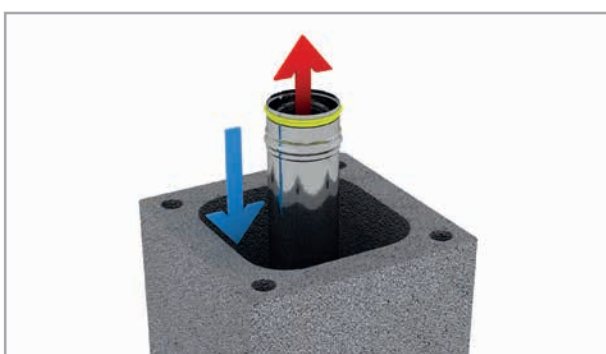

světlý Ø v cm nerez 8

Krycí deska jednopr. nerez. přívětr: přesah 2 cm KG vč. přípev. soupravy

	s přípevňovací soupravou	146464
	Kč / ks	5 019
	bez přípevňovací soupravy	146463
	hmotnost v kg	1,50
	vnější rozměr v cm	36/36
	vnitřní Ø otvoru v cm	8,2

Komínová tvárnice jednoprůduchová

	SAP objednávací znak	100564
	Kč / ks	614
	vnější rozměr v cm	28/28
	hmotnost v kg	18,80

světlý Ø v cm keramika 16 18 20

Krycí deska dvupr. nerez. přívětr: přesah 8 cm KG vč. přípev. soupravy

Komínová sestava 8/18 (20) obsahuje: Sada Schiedel ME, rovné díly dle výšky, komínové tvárnice dvuprůduchové 1820L, maltová směs tenkovrstvá 5 kg, krycí deska přívětrávací dvuprůduchová s přípevňovací soupravou (přesah 2cm), komínové vložky IZO 66 cm 18 (20), 1 ks komínová vložka pro dvířka IZO 33 cm 18 (20), 1 ks komínová vložka pro kouřovod IZO 33 cm 18 (20), izolační rohože 18 (20), 1 ks betonový základ 1820, 1 ks základní souprava UNI ADV PLUS 18 (20), 1 ks kónické vyústění 18 (20), revizní dvířka šachty.