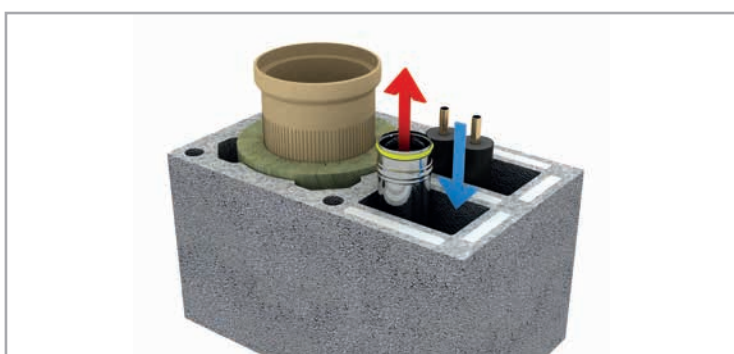

Komínová tvárnice jednoprůduchová

	SAP objednávací znak	100564
	Kč / ks	614
	vnější rozměr v cm	28/28
	hmotnost v kg	18,80

světlý Ø v cm keramika 16 18 20

Krycí deska dvupr. nerez. přívětr: přesah 8 cm KG vč. přípev. soupravy

	s přípevňovací soupravou	171453	146468	146468
	Kč / ks	7 510	7 510	7 510
	bez přípevňovací soupravy	171455	146467	146467
	hmotnost v kg	3,56	3,46	3,46
	vnější rozměr v cm	53/75	53/75	53/75
	vnitřní Ø otvoru v cm ker/ner	21/8,2	25/8,2	25/8,2

Revizní dvířka větr. šachty bílá

	SAP objednávací znak	134110	134110	134110
	Kč / ks	1 987	1 987	1 987
	hmotnost v kg	1,0	1,0	1,0

Orientační cena komínových sestav

Komínová sestava obsahuje:

Komínová sestava 8 obsahuje: Sada Schiedel ME, rovné díly dle výšky, komínové tvárnice jednoprůduchové, maltová směs tenkovrstvá 5 kg, krycí deska přívětrávací s přípevňovací soupravou (přesah 2cm).

Komínová sestava 8/18 (20) obsahuje: Sada Schiedel ME, rovné díly dle výšky, komínové tvárnice dvuprůduchové 1820L, maltová směs tenkovrstvá 5 kg, krycí deska přívětrávací dvuprůduchová s přípevňovací soupravou (přesah 2cm), komínové vložky IZO 66 cm 18 (20), 1 ks komínová vložka pro dvířka IZO 33 cm 18 (20), 1 ks komínová vložka pro kouřovod IZO 33 cm 18 (20), izolační rohože 18 (20), 1 ks betonový základ 1820, 1 ks základní souprava UNI ADV PLUS 18 (20), 1 ks kónické vyústění 18 (20), revizní dvířka šachty.