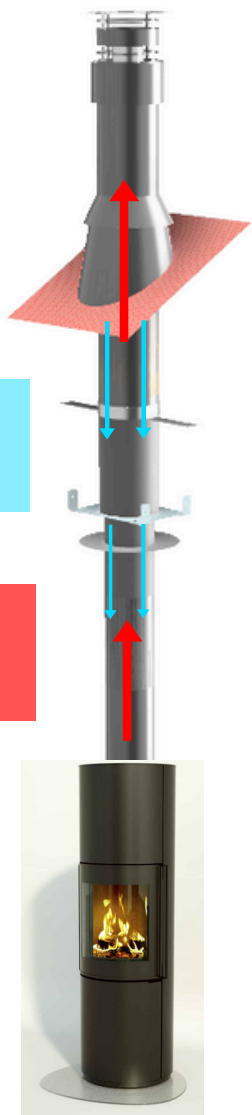

Schiedel MIMAS

SCHIEDEL

Nový typ **krbových kamen** na dřevo.

Štíhlý kulatý tvar, který bude **dominantou** vašeho pokoje

TEPELNÁ POHODA ZA VŠECH OKOLNOSTÍ

Ideální řešení pro **novostavby** i **stávající domy**, kde se na komín při stavbě zapomnělo.

Přednosti kamen MIMAS

- kamna testovaná dle nejvyšších evropských standardů a norem
- výkon: 5,7 kW
- ideální i jako záložní zdroj při výpadech energií
- samouzavíratelná dvířka pro větší bezpečnost a maximální těsnost
- praktický prostor pro skladování dřeva s předními dvířky
- snadné nastavení primárního a sekundárního vzduchu pomocí jediné páčky
- vysoká energetická účinnost 80% zajišťuje účinné a ekologické spalování
- přívod vzduchu a odvod spalin např. komínem Permeter Smooth Air
- alternativní vstupy pro přívod spalovacího vzduchu - zezadu
- jednoduchá a rychlá instalace
- okamžitě funkční
- rozměry: \varnothing 460 x 1.507 mm
- **Lze kombinovat s akumulací tvarovkou o hmotnosti 45 kg pro dlouhý a rovnoměrný tepelný výkon.**

Ukázka skladby komínu a kamen

Přívod spalovacího vzduchu

Odvod spalin

KOMÍN PERMETER SMOOTH AIR - přívod vzduchu, odvod spalin

AKUMULAČNÍ TVAROVKA

obj. znak 168912

5.637,- Kč

obj. znak 168873