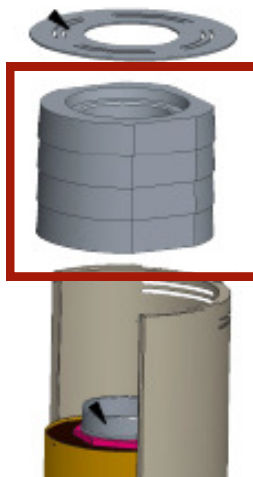

Přednosti kamen MIMAS

- kamna testovaná dle nejvyšších evropských standardů a norem
- výkon: 5,7 kW
- ideální i jako záložní zdroj při výpadech energií
- samouzavíratelná dvířka pro větší bezpečnost a maximální těsnost
- praktický prostor pro skladování dřeva s předními dvířky
- snadné nastavení primárního a sekundárního vzduchu pomocí jediné páčky
- vysoká energetická účinnost 80% zajišťuje účinné a ekologické spalování
- přívod vzduchu a odvod spalin např. komínem Permeter Smooth Air
- alternativní vstupy pro přívod spalovacího vzduchu - zezadu
- jednoduchá a rychlá instalace
- okamžitě funkční
- rozměry: \varnothing 460 x 1.507 mm
- **Lze kombinovat s akumulací tvarovkou o hmotnosti 45 kg pro dlouhý a rovnoměrný tepelný výkon.**

Ukázka skladby komínu a kamen

Přívod spalovacího vzduchu

Odvod spalin

KOMÍN PERMETER SMOOTH AIR - přívod vzduchu, odvod spalin

AKUMULAČNÍ TVAROVKA

obj. znak 168912

5.637,- Kč

obj. znak 168873