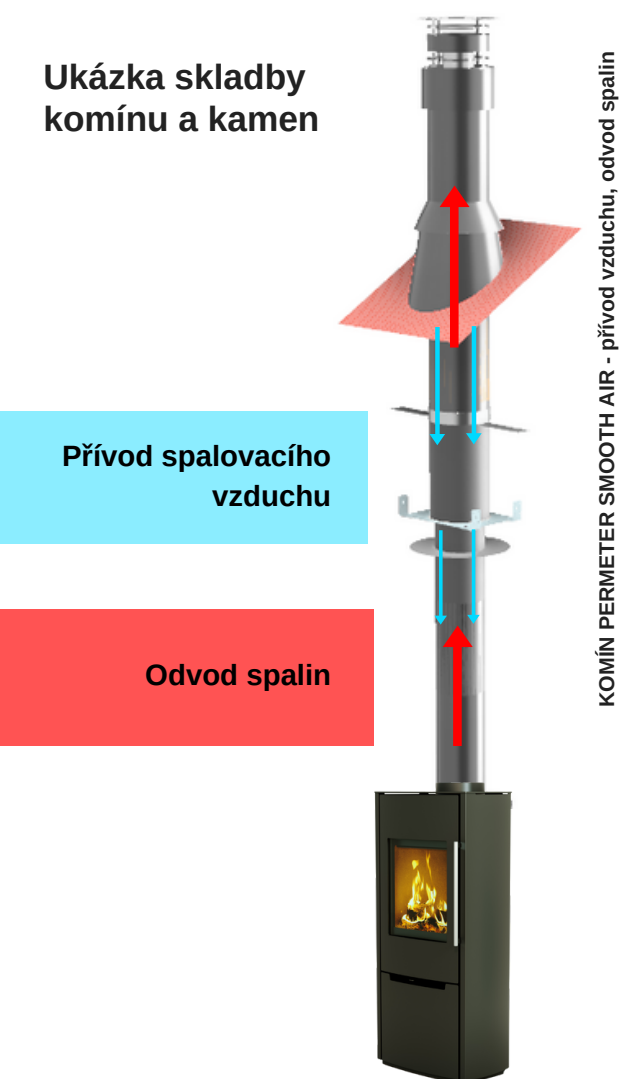

Přednosti kamen SARGAS

- kamna testovaná dle nejvyšších evropských standardů a norem
- výkon: 6,2 kW
- ideální i jako záložní zdroj při výpadech energií
- samouzavíratelná dvířka pro větší bezpečnost a maximální těsnost
- prostor pro skladování dřeva přímo pod kamny
- přívod vzduchu a odvod spalin např. komínem Permeter Smooth Air
- alternativní vstupy pro přívod spalovacího vzduchu - zezadu
- SARGAS 1 - s jedním předním sklem
- SARGAS 3 - boční prosklení pro ještě větší prožitek z ohně
- jednoduchá a rychlá instalace
- okamžitě funkční
- rozměry š x h x v: 526 x 417 x 1.133,7 mm

Ukázka skladby komínu a kamen