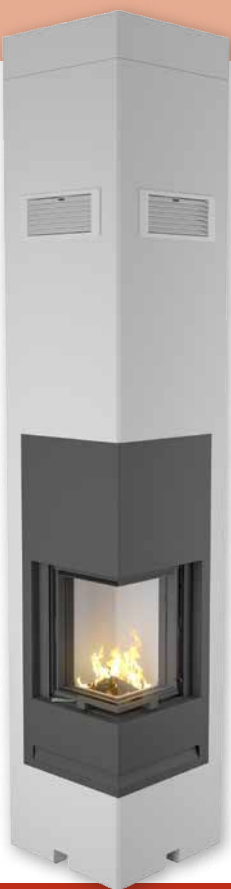

600 550

ENERGETICKY ÚSPORNÝ KOMÍN ABSOLUT PARAT 18L

KRBVÝ MODUL KINGFIRE®

Schiedel PARAT

doplňuje krbový modul KINGFIRE PARAT

slouží k odvodu spalin a přívodu spalovacího vzduchu ke krbovému modulu

smontovaný díl systému ABSOLUT v délce až 6 m
eliminace montážních chyb při sestavování z jednotlivých komponentůmalé prostorové nároky pro stavbu a montáž
povrchová úprava s různým stupněm finalizace (pro interiér i exteriér)**Krbový modul Schiedel KINGFIRE®**uzavřený spotřebič, nezávislý na vzduchu v místnosti
splňuje nejpřísnější ekologické a bezpečnostní předpisy
spalovací vzduch je přiváděn přes tepelně izolovanou šachtu připojeným komínem Schiedel Absolut

bezpečný provoz krbového modulu je zaručen souběžně s řízeným větráním

KINGFIRE® RONDO SC

KINGFIRE® PARAT

Komín s integrovaným krbem

SCHIEDEL

CLASSICO S

Klasický design
s kovovým vzhledem

BLACK **132.041,- Kč**

Cena je uvedena bez DPH
a zahrnuje:

Kompletní dodávku komínového systému KINGFIRE PARAT výšky 6 m v základním provedení nadstřešní části bez montáže a dopravy. (KINGFIRE® PARAT obsahuje spodní modul o rozměru 55 x 60 cm s krbovou vložkou o výkonu 3 - 7 kW, komínový modul ABSOLUT PARAT DN 180 s přivětrávací šachtou o rozměru 36 x 50 cm, nerezovou krycí desku a Meidingerovu hlavu Eagle).

KINGFIRE®
KANTO
PLANO

s plochým panelem

184 025,-

KINGFIRE®
KANTO
PODIO

s pultovým panelem

184 025,-

Technická data:

rozměry betonové šachty	hloubka	550 mm
	šířka	550 mm
	výška	2 640 mm
	výška	2 740 mm
	výška	2 860 mm
	výška	2 960 mm
model	Schiedel KINGFIRE® KANTO SC	
spalování	spalování nezávislé na okolním vzduchu	
komínový systém	Schiedel ABSOLUT 18L	
bezpečný odstup (přední, boční, zadní) v mm	600 / 0 / 0	
jmenovitý tepelný výkon (kW)	5,8	
tepelná účinnost	> 82 %	
energetická třída	A+	
hmotnost krbového modulu bez komínu	110 kg	
hmotnost krbového modulu vč. komínu	cca 800 kg (manipulace s jeřábem)	