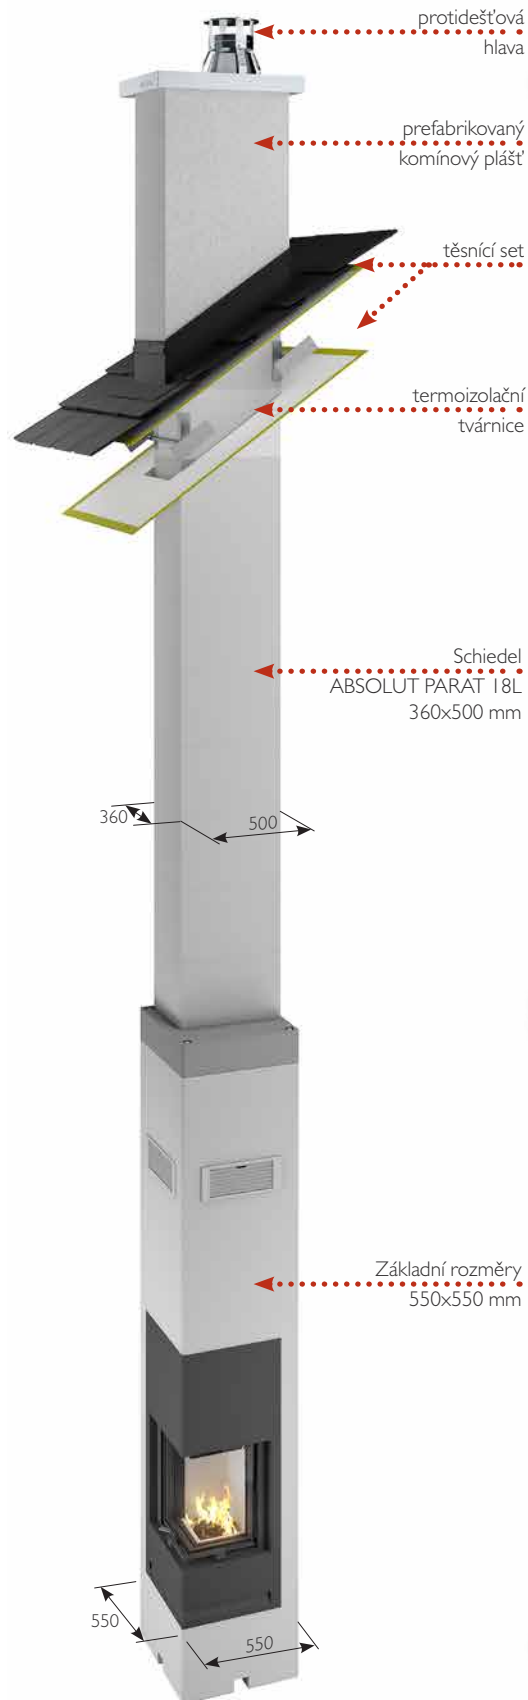

Cena je uvedena bez DPH
a zahrnuje:

Kompletní dodávku komínového systému KINGFIRE PARAT výšky 6 m v základním provedení nadstřešní části bez montáže a dopravy. (KINGFIRE® PARAT obsahuje spodní modul o rozměru 55 x 60 cm s krbovou vložkou o výkonu 3 - 7 kW, komínový modul ABSOLUT PARAT DN 180 s přivětrávací šachtou o rozměru 36 x 50 cm, nerezovou krycí desku a Meidingerovu hlavu Eagle).

KINGFIRE®
KANTO
PLANO

s plochým panelem

184 025,-

KINGFIRE®
KANTO
PODIO

s pultovým panelem

184 025,-

Technická data:

rozměry betonové šachty	hloubka	550 mm
	šířka	550 mm
	výška	2 640 mm
	výška	2 740 mm
	výška	2 860 mm
	výška	2 960 mm
model	Schiedel KINGFIRE® KANTO SC	
spalování	spalování nezávislé na okolním vzduchu	
komínový systém	Schiedel ABSOLUT 18L	
bezpečný odstup (přední, boční, zadní) v mm	600 / 0 / 0	
jmenovitý tepelný výkon (kW)	5,8	
tepelná účinnost	> 82 %	
energetická třída	A+	
hmotnost krbového modulu bez komínu	110 kg	
hmotnost krbového modulu vč. komínu	cca 800 kg (manipulace s jeřábem)	

ENERGETICKÝ ÚSPORNÝ KOMÍN ABSOLUT PARAT 18L

KRBVÝ MODUL KINGFIRE KANTO

Vyberte si jednoduše vlastní design:

Spustíte aplikaci na bit.ly/schiedel-krbovy-konfigurator

Vyberte požadovaný typ kamen KINGFIRE®

... umístění v prostoru ...