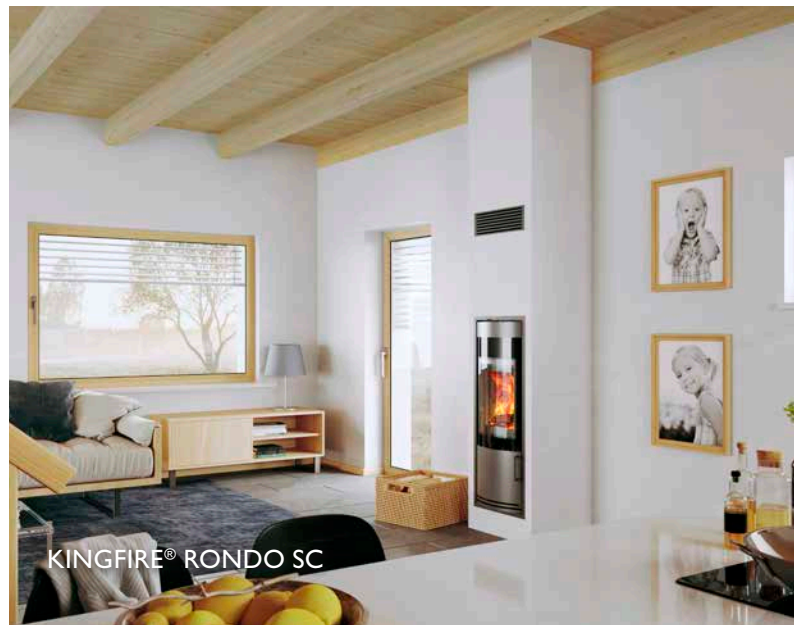

600 550

ENERGETICKY ÚSPORNÝ KOMÍN ABSOLUT PARAT 18L

KRBVÝ MODUL KINGFIRE®

Schiedel PARAT

doplňuje krbový modul KINGFIRE PARAT

slouží k odvodu spalin a přívodu spalovacího vzduchu ke krbovému modulu

smontovaný díl systému ABSOLUT v délce až 6 m
eliminace montážních chyb při sestavování z jednotlivých komponentůmalé prostorové nároky pro stavbu a montáž
povrchová úprava s různým stupněm finalizace (pro interiér i exteriér)**Krbový modul Schiedel KINGFIRE®**uzavřený spotřebič, nezávislý na vzduchu v místnosti
splňuje nejpřísnější ekologické a bezpečnostní předpisy
spalovací vzduch je přiváděn přes tepelně izolovanou šachtu připojeným komínem Schiedel Absolut

bezpečný provoz krbového modulu je zaručen souběžně s řízeným větráním

KINGFIRE® RONDO SC

KINGFIRE® PARAT

Komín s integrovaným krbem

SCHIEDEL

CLASSICO S

Klasický design
s kovovým vzhledem

BLACK **132.041,- Kč**