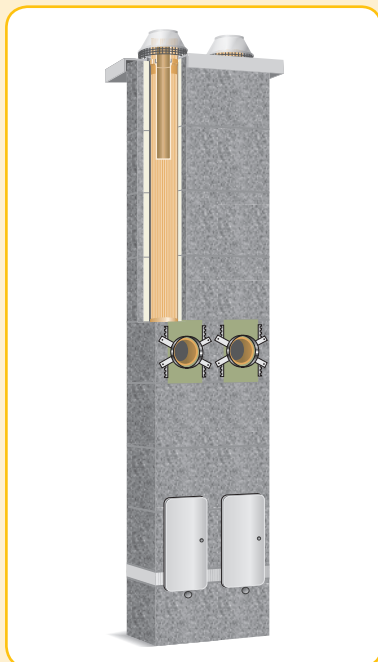

POPIS SYSTÉMU:

- | | |
|---|---|
| 1. kónické vyústění | 7. napojení kouřovodu 90° |
| 2. krycí deska | 8. napojovací adaptér |
| 3. tenkostěnná keramická vložka | 9. odvod kondenzátu se sifonem |
| 4. horní komínová dvířka | K. kotvící prvek do krovu nebo do hřebene |
| 5. styková výztuž se šroubovanými spoji | P. díl komínové paty |
| 6. prostup: rozměr tvárnice + 5 cm | |

VÝHODY PRO VÁS:

- profesionální návrh s ohledem na Vaše potřeby - vždy nakoupíte jen to, co opravdu potřebujete (žádné zbytečné vyhazování peněz)
- dodávka potřebného počtu předem vyrobených dílů s různými stupni povrchové finalizace
- celý komínový systém je profesionálně a efektivně smontován a upraven včetně nadstřešní části (omítka/obklad) ve výrobním závodě proškolenými pracovníky
- jasná garance dodržení montážních postupů - eliminace montážních chyb
- vždy obdržíte kompletní systémy v zásadě „nic nechybí a nic nepřebývá“ - výrazně šetří náklady a čas
- nezaměnitelnost s jinými výrobci či jiným individuálním a nesystémovým řešením
- platíte pouze za rychlé a profesionální osazení proškolenými pracovníky, za garantovanou cenu bez možnosti montážních chyb - žádné vedlejší více náklady
- výrazná úspora času montáže - osazení komína trvá v průměru max. 1 hodinu
- bezproblémové a jednoduché připojení spotřebiče systémovými prvky Schiedel
- garance bezproblémové revize spalinové cesty

V provedení **Schiedel PARAT**
je možno standardně dodávat systémy:

SCHIEDEL

Schiedel UNI* PLUS, ABSOLUT**

PŘEDNOSTI:

- na stavbu je dodán optimální počet předem vyrobených dílů systému
- celková příznivá nízká hmotnost
- malé prostorové nároky na stavbu a montáž
- základní příslušenství je již zabudováno v dodávaných dílech
- výborné statické vlastnosti i při vyšších výškách nadstřešní části
- bezpečná a spolehlivá technika spojů
- možnost provedení ve všech nejběžnějších průměrech
- včetně dvouprůduchových variant a to i s přidruženou šachtou