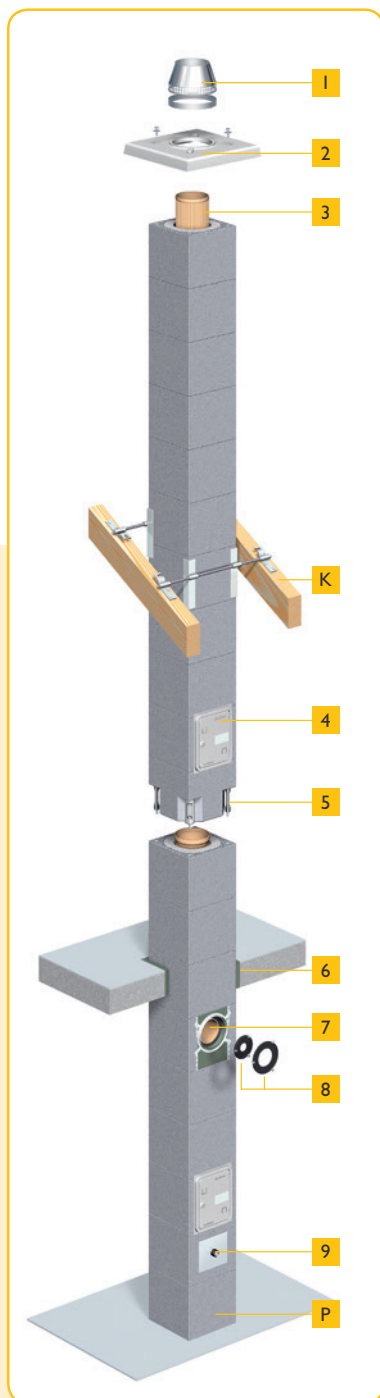

KOMÍNOVÝ SYSTÉM *Schiedel* PARAT

vyloučení individuálních, nesystémových a v budoucnu nefunkčních řešení odvodu spalin

KONSTRUKČNÍ ŘEŠENÍ *Schiedel* ABSOLUT

VARIANTY NADSTŘEŠNÍ ČÁSTI:

POPIS SYSTÉMU:

1. kónické vyústění	7. napojení kouřovodu 90°
2. krycí deska	8. napojovací adaptér
3. tenkostěnná keramická vložka	9. odvod kondenzátu se sifonem
4. horní komínová dvířka	K. kotvící prvek do krovu nebo do hřebene
5. styková výztuž se šroubovanými spoji	P. díl komínové paty
6. prostup: rozměr tvárnice + 5 cm	

VÝHODY PRO VÁS:

- profesionální návrh s ohledem na Vaše potřeby - vždy nakoupíte jen to, co opravdu potřebujete (žádné zbytečné vyhazování peněz)
- dodávka potřebného počtu předem vyrobených dílů s různými stupni povrchové finalizace
- celý komínový systém je profesionálně a efektivně smontován a upraven včetně nadstřešní části (omítka/obklad) ve výrobním závodě proškolenými pracovníky
- jasná garance dodržení montážních postupů - eliminace montážních chyb
- vždy obdržíte kompletní systémy v zásadě „nic nechybí a nic nepřebývá“ - výrazně šetří náklady a čas
- nezaměnitelnost s jinými výrobci či jiným individuálním a nesystémovým řešením
- platíte pouze za rychlé a profesionální osazení proškolenými pracovníky, za garantovanou cenu bez možnosti montážních chyb - žádné vedlejší více náklady
- výrazná úspora času montáže - osazení komína trvá v průměru max. 1 hodinu
- bezproblémové a jednoduché připojení spotřebiče systémovými prvky Schiedel
- garance bezproblémové revize spalinové cesty