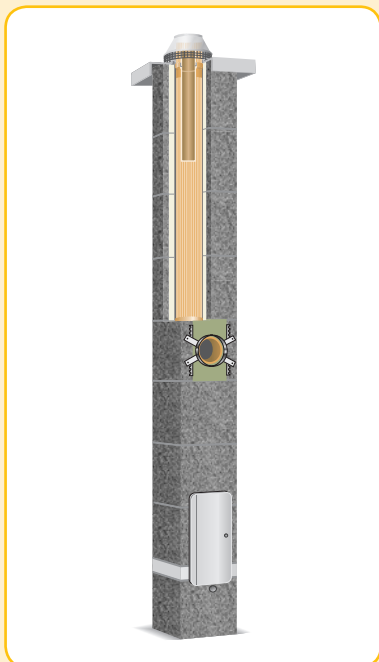

V provedení **Schiedel PARAT**
je možno standardně dodávat systémy:

SCHIEDEL

Schiedel UNI*** PLUS, ABSOLUT

PŘEDNOSTI:

- na stavbu je dodán optimální počet předem vyrobených dílů systému
- celková příznivá nízká hmotnost
- malé prostorové nároky na stavbu a montáž
- základní příslušenství je již zabudováno v dodávaných dílech
- výborné statické vlastnosti i při vyšších výškách nadstřešní části
- bezpečná a spolehlivá technika spojů
- možnost provedení ve všech nejběžnějších průměrech
- včetně dvouprůduchových variant a to i s přidruženou šachtou

- pro výrobu a dodávku je nutno zadat osové výšky napojení dvířek a kouřovodu (v modulu 33 cm) a jejich stranovou orientaci
- statické vyztužení je v základní dodávce provedeno výztužnými tyčemi ve všech rozích komínových tvárníc po celé délce.
- úprava nadstřešní části bílou omítkou či keramickým obkladem s dezénem rezného zdiva Klinker (barva červená, hnědá nebo černá) je součástí dodávky; možnost použití komínové pláště ze sklobetonu.
- systémy jsou opatřeny CE prohlášením o shodě

SPOLEHLIVÉ ŘEŠENÍ BEZ KOMPROMISŮ

V PŘÍPADĚ ZÁJMU KONTAKTUJTE:

Čechy

p. Lukáš Kupka

731 593 208

lukas.kupka@schiedel.com

Severní Morava a část Vysočiny

p. David Krumpholz

734 433 000

david.krumpholz@schiedel.com

Sledujte nás:

www.schiedel.cz